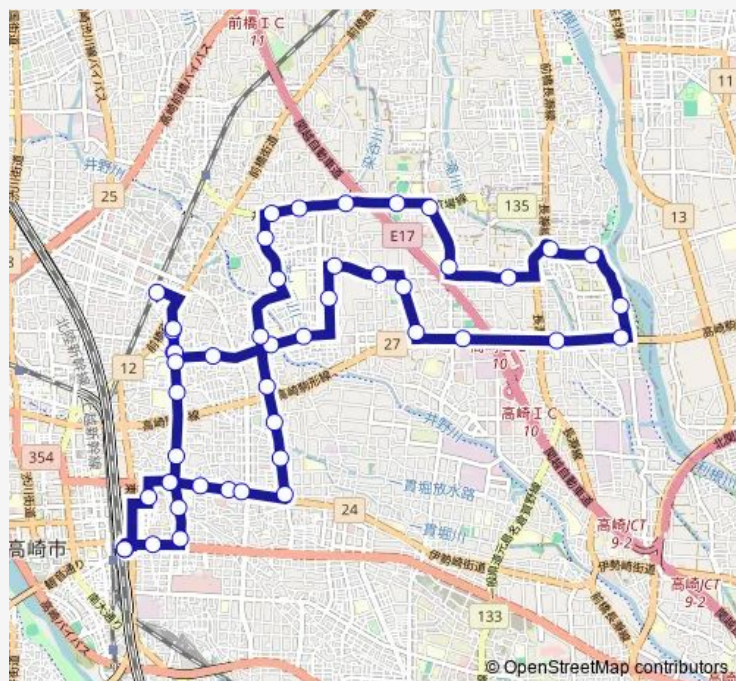

岩押町

城東小学校前

江木町東

高関町

高関

中央病院入口

南大類町西

上大類町

Thursday 07:25-19:15

Friday 07:25-19:15

Saturday 08:55-19:15

Sunday 08:55-19:15

Route info

Direction: 高崎駅東口

Stops: 46

Trip Duration: 1 hour 20 min

8 ぐるりん京ヶ島線

BusMaps

萩原町

萩原町中央公園前

大沢町

上京目公民館前

育英短大前

群馬医療福祉大学入口