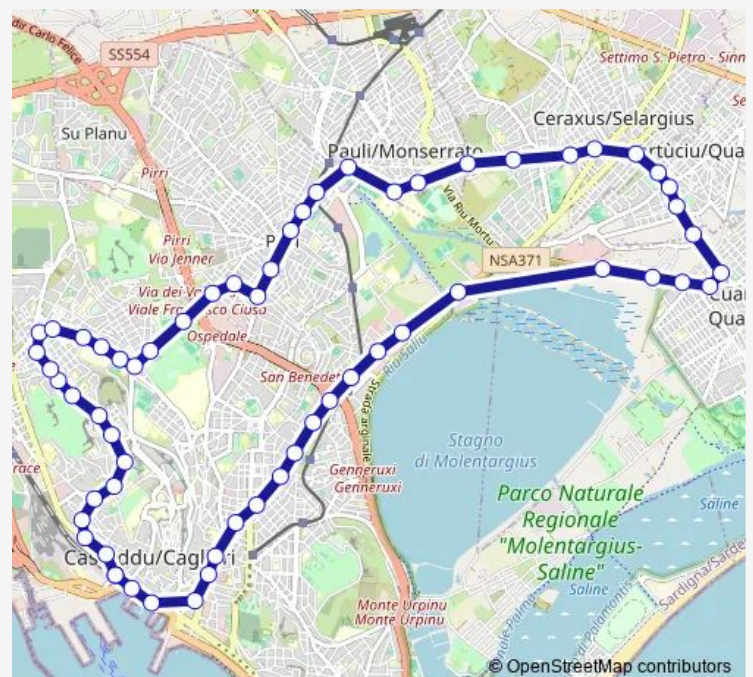

Is Mirrionis (Chiesa)

Cadello (angolo dei Falletti)

Cadello (parco)

Cadello (uffici Città Metropolitana)

Route schedule

Matteotti (fronte stazione Fs) — Matteotti (fronte stazione Fs)

Monday —

Tuesday —

Wednesday 07:00-21:30

Thursday —

Friday —

Saturday —

Sunday —

Route info

Direction: Matteotti (fronte stazione Fs)

Stops: 61

Trip Duration: 0 hour 55 min

EN — Circolare Esterna Nera

Santa Maria Chiara (angolo Cuoco)

Legnano (angolo Santa Maria Chiara)

Riva Villasanta (angolo Randaccio)

Riva Villasanta (angolo Villasanta)

Italia (angolo D'Acquisto)