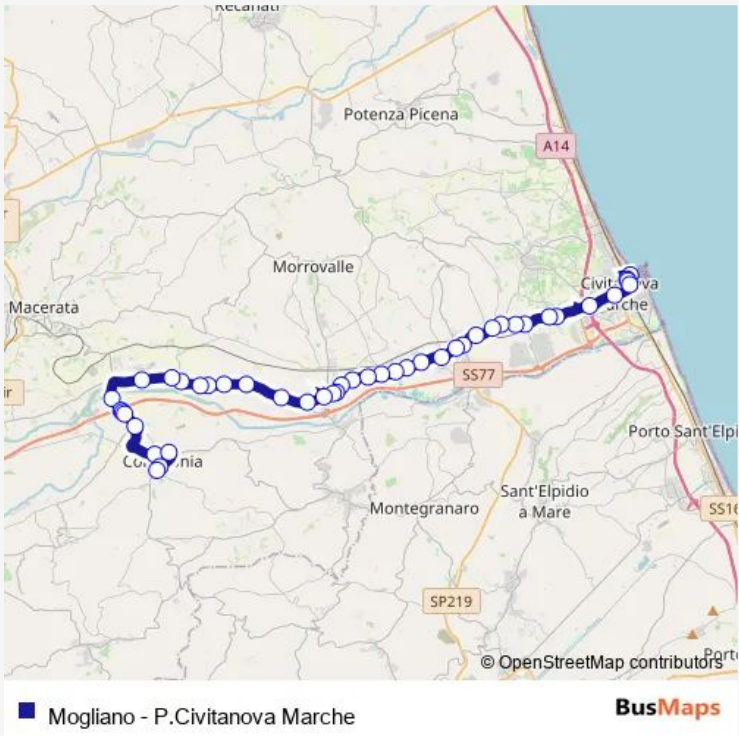

Bus Mogliano - P.Civitanova Marche

[Go to website](#)

Direction
 Corridonia Ippodromo — Civitanova Marche (BUS Terminal) Piazza
 14 stops
[Open route schedule](#)

- Corridonia Ippodromo
- Corridonia S.P. 34 Car. VER Car
- Corridonia S.P. 34 Mulino Sagretti
- Corridonia Ipsia
- Corridonia S. Maria - Enaoli
- Corridonia Chiesa DI Santa Croce
- Corridonia P.Le Della Vittoria
- Corridonia - Zegalara
- Corridonia (Bivio Renzi)
- Corridonia Z.Industriale
- Corridonia Z.I. Marinozzi
- Corridonia Z.I. Superstrada
- Civitanova Marche - Viale V. Veneto Bibl
- Civitanova Marche (BUS Terminal) Piazza

Route schedule
 Corridonia Ippodromo — Civitanova Marche (BUS Terminal) Piazza

Monday	06:50
Tuesday	06:50
Wednesday	06:50
Thursday	06:50
Friday	06:50
Saturday	06:50
Sunday	—

Route info
 Direction: Corridonia Ippodromo
 Stops: 14
 Trip Duration: 0 hour 35 min

Direction

Civitanova Marche (BUS Terminal) Piazza — Corridonia Ipsia

44 stops

[Open route schedule](#)

Civitanova Marche (BUS Terminal) Piazza

Civitanova Marche - Corso Umberto I

Civitanova Marche -Staz. Fs

Civitanovam. - Corso Umberto I

Civitanova Marche SAN Marone

Civitanova Marche - Costamartina - VIA V

Santa Maria Apparente Centro

Santa Maria Apparente

Civitanovam. - Zona Ind. A-Ipr

Civitanovam. - Strada Statale Corridonia