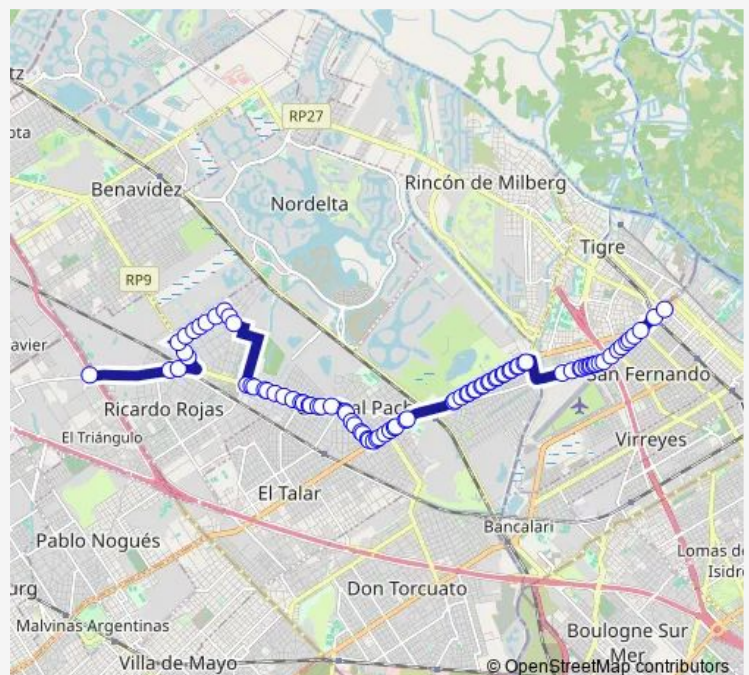

Avenida DE LOS Constituyentes 2205-2407

Avenida DE LOS Constituyentes 2171-2203

Avenida Juan Domingo Perón 2072

Route schedule

Colectora Oeste Panamericana 2649 — Ruta Nacional 197 1215-1299

Monday 05:00-23:40

Tuesday 05:00-23:40

Wednesday 05:00-23:40

Thursday 05:00-23:40

Friday 05:00-23:40

Saturday 05:00-23:40

Sunday 05:00-23:40

Route info

Direction: Colectora Oeste Panamericana 2649

Stops: 94

Trip Duration: 1 hour 18 min

720C — Jmtigr720

Avenida DE LOS Constituyentes 2001-2099

Avenida DE LOS Constituyentes 1809-1849

Avenida DE LOS Constituyentes 1602-1658

Avenida DE LOS Constituyentes 1501-1599

Avenida DE LOS Constituyentes 1100-1108

Avenida DE LOS Constituyentes 1363-1395

Avenida DE LOS Constituyentes 1252-1296

Avenida Juan Domingo Perón 991

Avenida DE LOS Constituyentes 1102-1130

Avenida Juan Domingo Perón 775