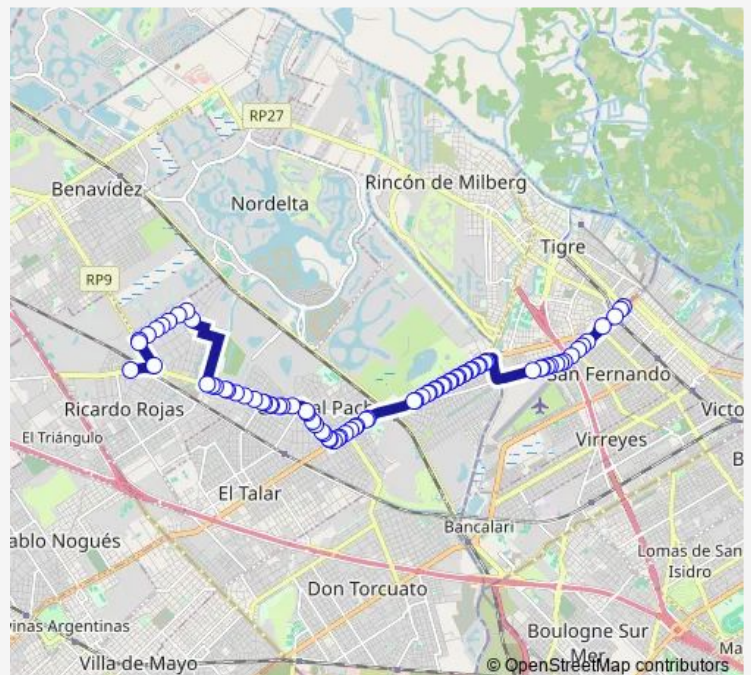

Bus 720C Jmtigr720

[Go to website](#)

Direction

Avenida Cazón 1-99 — Henry Ford 2399-2499

87 stops

[Open route schedule](#)

Avenida Cazón 1-99

Ruta Nacional 197 499-599

Almte Brown 731

Ruta Nacional 197 975

Rn197 2346-2448

Ruta Nacional 197 2550-2588

Ruta Nacional 197 2599-2669

Ruta Nacional 197 2760-2798

Ruta Nacional 197 2759-2799

Rn197 3099-3187

Ruta Nacional 197 3200-3298

Rn197 3199-3299

Ruta Nacional 197 3399-3499

Rn197 3400-3498

Ruta Nacional 197 3500-3598

Ruta Nacional 197 3599-3699

Ruta Nacional 197 3700-3798

RUTA NACIONAL 197 3799-3899

Ruta Nacional 197

Ruta Nacional 197

Ruta Nacional 197

Route schedule

Avenida Cazón 1-99 — Henry Ford 2399-2499

Monday 05:00-23:40

Tuesday 05:00-23:40

Wednesday 05:00-23:40

Thursday 05:00-23:40

Friday 05:00-23:40

Saturday 05:00-23:40

Sunday 05:00-23:40

Route info

Direction: Avenida Cazón 1-99

Stops: 87

Trip Duration: 1 hour 17 min

720C — Jmtigr720