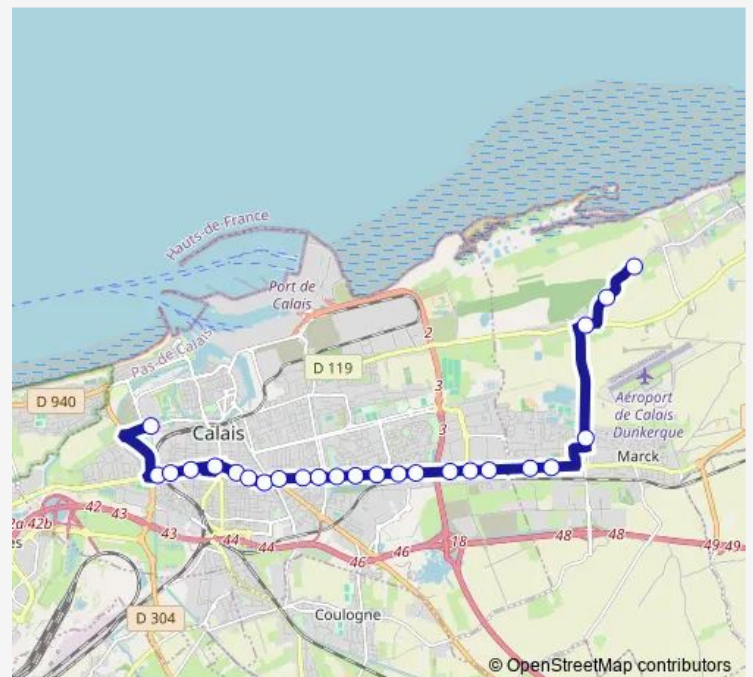

### Route info

Direction: Coubertin

Stops: 25

Trip Duration: 0 hour 20 min

Verdun

Eglise DU Fort Vert

Bois Chardeau

Hemmes DE Marck