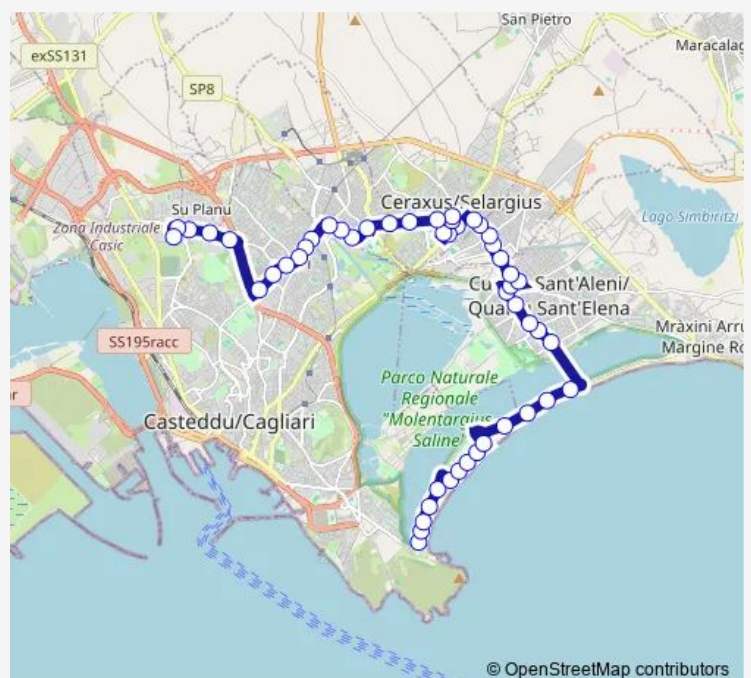

Riva Villasanta (ang. vico Villasanta)

Italia (ang. via D'Acquisto)

Italia (Vetreria)

Italia (ang. via Sinnai)

Cabras (ang. via Italia)

Cabras (Polizia Municipale)

Cabras (campi sportivi)

Trieste (ang. via Galilei)

Trieste (ang. via Tirana)

Trieste (fronte Poste)

Trieste (Comune)

### Route schedule

Deliperi (fronte via Beato Angelico) — Lungosaline (ang. via d'Elba)

Monday 05:10-22:38

Tuesday 05:10-22:38

Wednesday 05:10-22:38

Thursday 05:10-22:38

Friday 05:10-22:38

Saturday 05:10-22:38

### Route info

Direction: Deliperi (fronte via Beato Angelico)

Stops: 47

Trip Duration: 0 hour 49 min

Gallus (fronte Torre)

Rosselli (parco comunale)

Don Minzoni (ang. via delle Serre)

Don Minzoni (fronte Scuole)