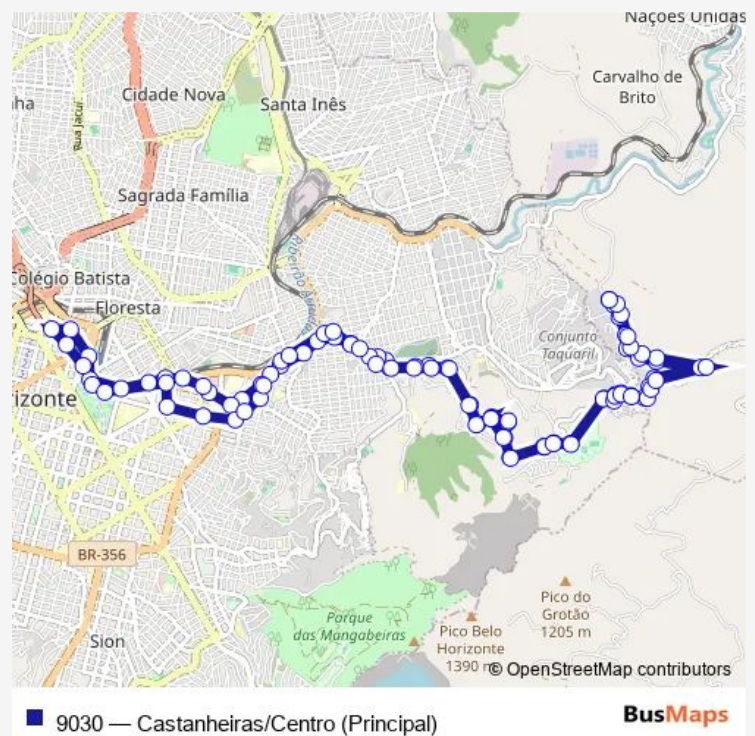

Bus 9030 Castanheiras/Centro (Principal)

[Go to website](#)

Direction
 Ave Country Club De Belo Horizonte 1 — Ave Country Club De Belo Horizonte 1
 99 stops
[Open route schedule](#)

- Ave Country Club De Belo Horizonte 1
- Ave Country Club De Belo Horizonte 3
- Ave Country Club De Belo Horizonte 5
- Ave Country Club De Belo Horizonte 7
- Ave Country Club De Belo Horizonte 9
- Ave Country Club De Belo Horizonte 11
- Ave Country Club De Belo Horizonte 13
- Ave Country Club De Belo Horizonte 15
- Ave Country Club De Belo Horizonte 17
- Ave Country Club De Belo Horizonte 19
- Ave Country Club De Belo Horizonte 21
- Ave Country Club De Belo Horizonte 23
- Ave Country Club De Belo Horizonte 25
- Ave Country Club De Belo Horizonte 27
- Ave Country Club De Belo Horizonte 29
- Ave Country Club De Belo Horizonte 31
- Ave Country Club De Belo Horizonte 4041
- Ave Country Club De Belo Horizonte 3701
- Ave Country Club De Belo Horizonte 3501
- Ave Country Club De Belo Horizonte 3001
- Ave Country Club De Belo Horizonte 2501

Route schedule

Ave Country Club De Belo Horizonte 1 — Ave Country Club De Belo Horizonte 1

Monday	05:05-22:35
Tuesday	05:05-22:35
Wednesday	05:05-22:35
Thursday	05:05-22:35
Friday	05:05-22:35
Saturday	05:10-22:44
Sunday	05:00-23:00

Route info

Direction: Ave Country Club De Belo Horizonte 1

Stops: 99

Trip Duration: 1 hour 53 min

Ave Country Club De Belo Horizonte 2325

Ave Country Club De Belo Horizonte 2151

Ave Country Club De Belo Horizonte 1901