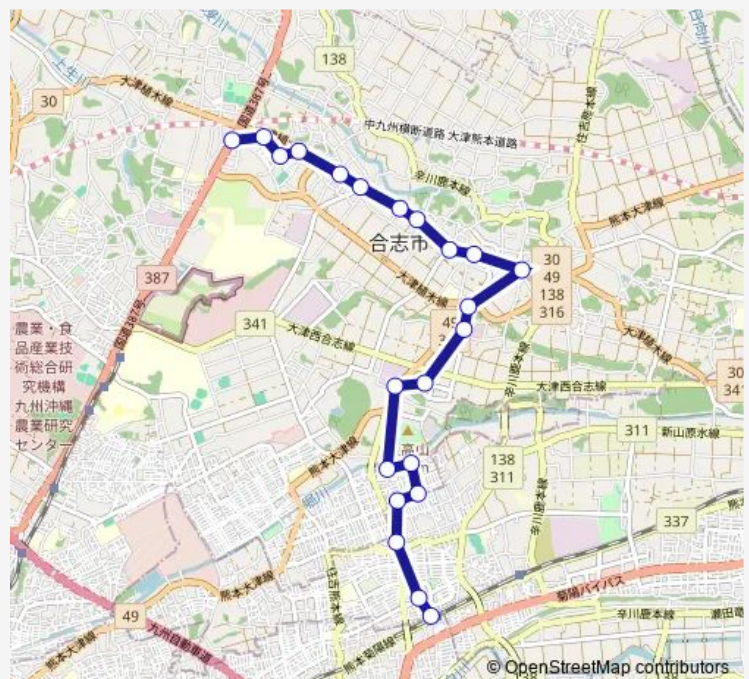

鹿水

ひのくにふれあいセンター入口

栄温泉団地

Route schedule

光の森駅 — 辻久保

Monday 07:25-19:08

Tuesday 07:25-19:08

Wednesday 07:25-19:08

Thursday 07:25-19:08

Friday 07:25-19:08

Saturday 19:08

Sunday 19:08

Route info

Direction: 光の森駅

Stops: 22

Trip Duration: 0 hour 29 min