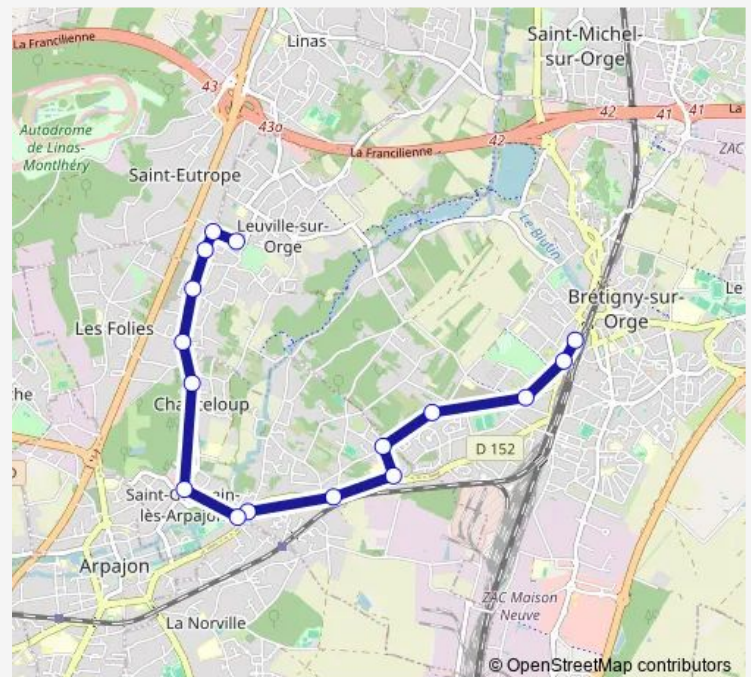

### Direction

Place des Ffi — Gare de Brétigny

15 stops

[Open route schedule](#)

Place des Ffi

Pierre Curie

Chemin Royal

La Ferme

George Sand

Revol

Gare de Brétigny

### Route schedule

Place des Ffi — Gare de Brétigny

Monday 06:35-08:33

Tuesday 06:35-08:33

Wednesday 06:35-08:33

Thursday 06:35-08:33

Friday 05:58-09:14

Saturday —

### Route info

Direction: Place des Ffi

Stops: 15

Trip Duration: 0 hour 17 min