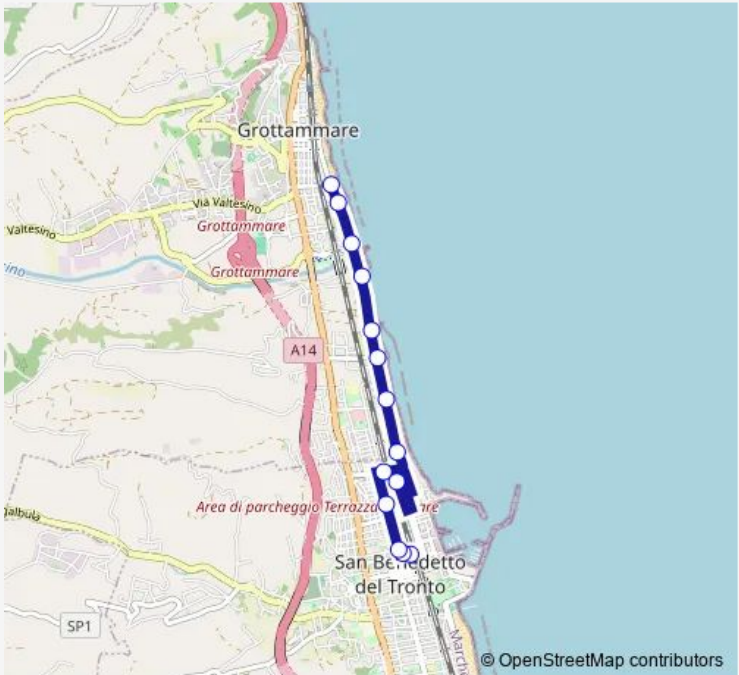

**Bus 2+7 SAN Benedetto DEL Tronto FS-VIA Marsala-VIA D'Annunzio-VIA Morosini-Piazza Pescatore-Lungomare-Rifornimento Ip**

[Go to website](#)

**Direction**  
 S. Benedetto DEL TR. - Stazione Ffss — Grottammare - Hotel Marconi  
 14 stops  
[Open route schedule](#)

- S. Benedetto DEL TR. - Stazione Ffss
- S. Benedetto DEL T. - AG. Domina - VIA R
- S. Benedetto DEL TR. - Piazza S. G. Batt
- V.Marsala-Tigre
- S. Benedetto DEL TR. - BAR Astoria -V.D'
- Ballarin
- Grottammare - Edicola Chalet Nord Est
- Chalet Tropical
- Hotel Eden
- Camping DON Diego
- Hotel Parco DEI Principi
- Hotel LE Terrazze
- Eurotel
- Grottammare - Hotel Marconi

**Route schedule**  
 S. Benedetto DEL TR. - Stazione Ffss — Grottammare - Hotel Marconi

Monday	06:25-19:25
Tuesday	06:25-19:25
Wednesday	06:25-19:25
Thursday	06:25-19:25
Friday	06:25-19:25
Saturday	06:25-19:25
Sunday	06:25-19:25

**Route info**  
 Direction: S. Benedetto DEL TR. - Stazione Ffss  
 Stops: 14  
 Trip Duration: 0 hour 10 min

2+7 Bus time schedules and route maps are available in an offline PDF at [busmaps.com](https://busmaps.com). Use the [busmaps.com](https://busmaps.com) website to see live bus times, train schedule or subway schedule, and step-by-step directions for all public transit in San Benedetto del Tronto