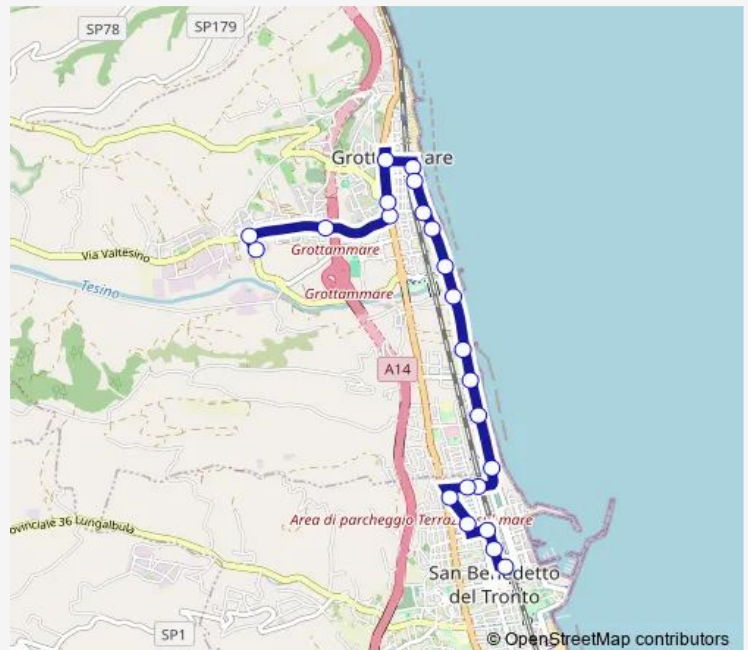

Bus 2+7 Piscina-S.Martino-Valtesino-Ss16-Grottammare-Lungomare-VIA D'Annunzio-Piazza S.Filippo-VIA Manzoni-VIA Calatafimi-VIA Roma-SAN Benedetto DEL Tronto Fs

[Go to website](#)

Direction

Valtesino - Piscina — S. Benedetto DEL TR. - Stazione Ffss

23 stops

[Open route schedule](#)

Valtesino - Piscina

BAR Calvaresi

Discoteca Ghibli-Edicola

B.Valtesino-Crocifisso

Grottammare - Drink Bar

Grottammare Centro

Monday 08:15-20:15

Tuesday 08:15-20:15

Wednesday 08:15-20:15

Thursday 08:15-20:15

Friday 08:15-20:15

Saturday 08:15-20:15

Sunday 08:15-20:15

Route info

Direction: Valtesino - Piscina

Stops: 23

Trip Duration: 0 hour 20 min

Incr.V. Ferri-V.De Carolis

Incr.V.Manzoni-V.Calatafimi

S. Benedetto DEL TR. - VIA Calatafimi

S. Benedetto DEL TR. - Stazione Ffss

2+7 Bus time schedules and route maps are available in an offline PDF at busmaps.com. Use the busmaps.com website to see live bus times, train schedule or subway schedule, and step-by-step directions for all public transit in Grottammare