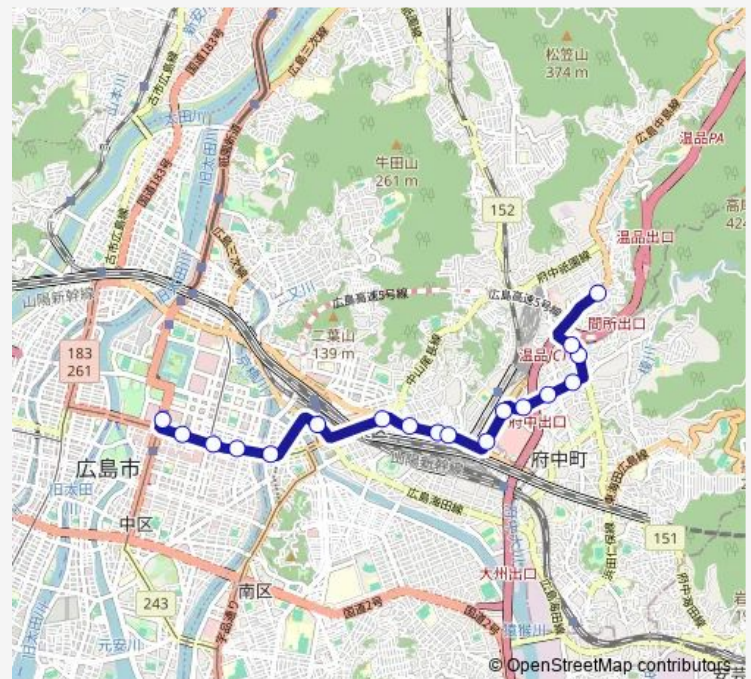

矢賀新町二丁目

矢賀駅入口

大須三丁目

本町五丁目

本町四丁目

城ヶ丘入口

府中変電所

温品四丁目

Route schedule

県庁前 — 温品四丁目

Monday 06:58-22:00

Tuesday 06:58-22:00

Wednesday 06:58-22:00

Thursday 06:58-22:00

Friday 06:58-22:00

Saturday 06:57-21:45

Sunday 06:57-21:45

Route info

Direction: 県庁前

Stops: 18

Trip Duration: 0 hour 30 min

■ 2-7 — 2号線

2-7 Bus time schedules and route maps are available in an offline PDF at busmaps.com. Use the busmaps.com website to see live bus times, train schedule or subway schedule, and step-by-step directions for all public transit in Hiroshima