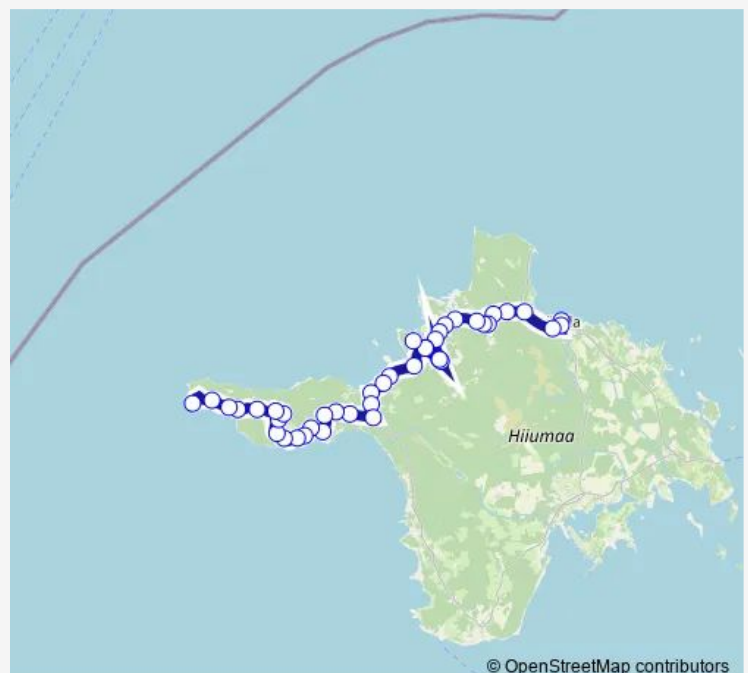

Viskoosa

Jõeranna

Paope

Route schedule

Kärkla bussijaam — Kalana

Monday	15:25
Tuesday	—
Wednesday	15:25
Thursday	15:25
Friday	15:25
Saturday	15:25
Sunday	—

Route info

Direction: Kärkla bussijaam

Stops: 42

Trip Duration: 1 hour 4 min

Rooli

Luidja

Villamaa

Puski tee

Viita

Pärnaku