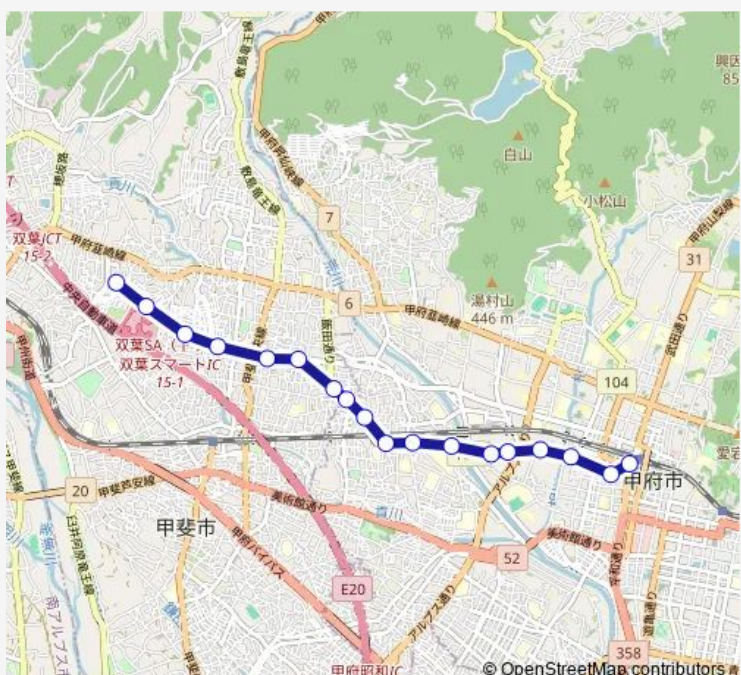

Bus 25:甲府駅バスターミナル発 双葉ニュータウン方面行き
 甲府駅バスターミナル発 双葉ニュータウン方面行き
 き(25:甲府駅 ~ 飯田 ~ 東海高校 ~ 大下条北 ~ さつきの
 団地 ~ 双葉ニュータウン)

[Go to website](#)

Direction
 甲府駅バスターミナル — 双葉ニュータウン
 18 stops
[Open route schedule](#)

- 甲府駅バスターミナル
- ダイタビル前
- 宝一丁目
- 飯田三丁目
- 甲府地方气象台
- 八幡神社入口
- 甲府城西高校
- 長松寺町
- 東海高校
- 池田二丁目
- 長塚東
- 長塚入口
- 中下条南
- 大下条北
- さつきの団地
- 登美希望が丘
- 響が丘 レストラン山交入口
- 双葉ニュータウン

Route schedule
 甲府駅バスターミナル — 双葉ニュータウン

Monday	07:20-19:15
Tuesday	07:20-19:15
Wednesday	07:20-19:15
Thursday	07:20-19:15
Friday	07:20-19:15
Saturday	17:35-18:50
Sunday	17:35-18:50

Route info
 Direction: 甲府駅バスターミナル
 Stops: 18
 Trip Duration: 0 hour 21 min

25:甲府駅バスターミナル発 双葉ニュータウン方面行き Bus time schedules and route maps are available in an offline PDF at busmaps.com. Use the busmaps.com website to see live bus times, train schedule or subway schedule, and step-by-step directions for all public transit in Kofu

The schedule is provided in the local timezone. Times with "(+1)" indicate departures on the next day.

PDF file created on 2025-02-26

2024 BusMaps.com - All Rights Reserved