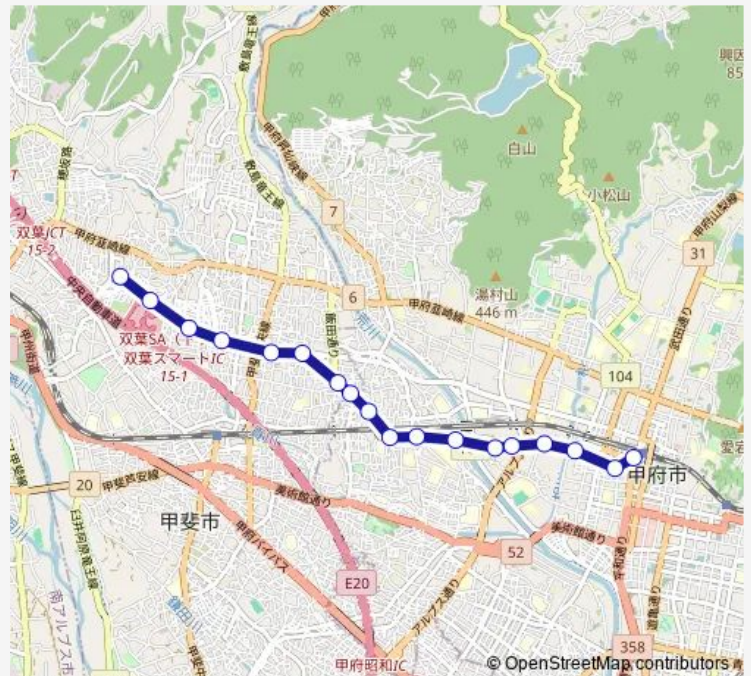

長塚東

長塚入口

中下条南

大下条北

さつきの団地

登美希望が丘

響が丘 レストラン山交入口

双葉ニュータウン

Route schedule

甲府駅バスターミナル — 双葉ニュータウン

Monday 07:20-19:15

Tuesday 07:20-19:15

Wednesday 07:20-19:15

Thursday 07:20-19:15

Friday 07:20-19:15

Saturday 17:35-18:50

Sunday 17:35-18:50

Route info

Direction: 甲府駅バスターミナル

Stops: 18

Trip Duration: 0 hour 21 min

25:甲府駅バスターミナル発 双葉ニュータウン方面行き Bus time schedules and route maps are available in an offline PDF at busmaps.com. Use the busmaps.com website to see live bus times, train schedule or subway schedule, and step-by-step directions for all public transit in Kofu