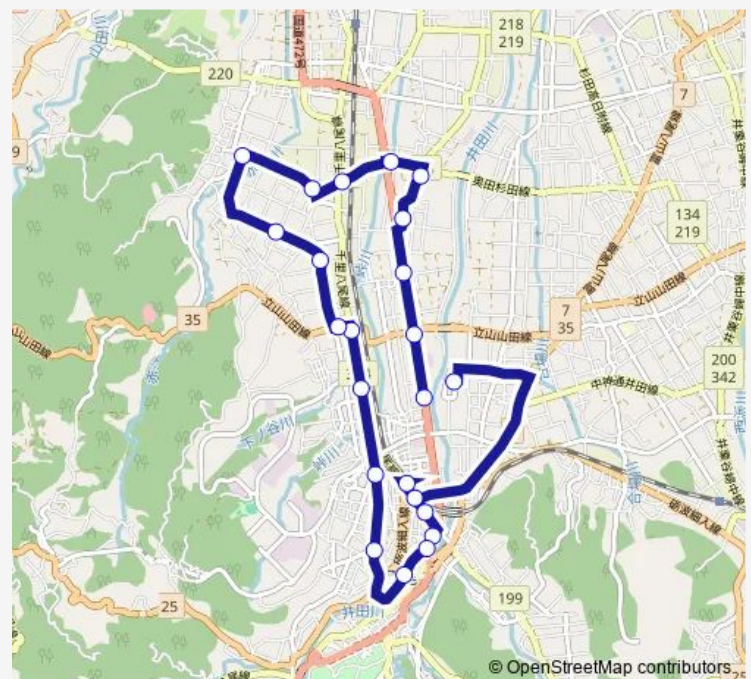

田中 (西円寺前)

本郷公民館前

高善寺 (保内小学校前)

Route schedule

八尾コミュニティセンター前 — 石戸

Monday 17:30

Tuesday 17:30

Wednesday 17:30

Thursday 17:30

Friday 17:30

Saturday —

Sunday —

Route info

Direction: 八尾コミュニティセンター前

Stops: 23

Trip Duration: 0 hour 34 min

保内線 (冬季便)

BusMaps

上高善寺 (西)

石戸

保内線 (冬季便) Bus time schedules and route maps are available in an offline PDF at busmaps.com. Use the busmaps.com website to see live bus times, train schedule or subway schedule, and step-by-step directions for all public transit in Toyama