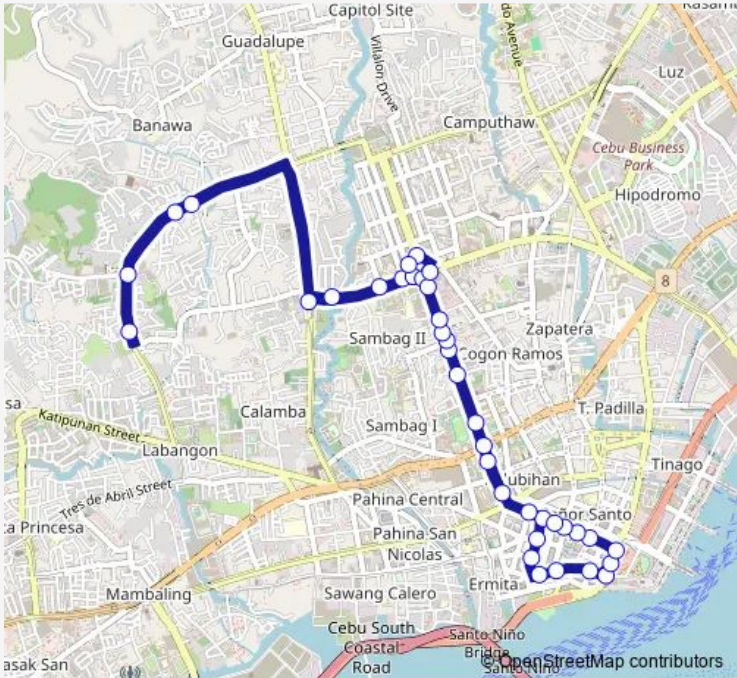

**Bus BANAWA - B. RODRIGUEZ - CARBON**

[Go to website](#)

**Direction**  
 (nodata)&Cebu South Road — R. Duterte&(nodata)  
 37 stops  
[Open route schedule](#)

- (nodata)&Cebu South Road
- R. Duterte&(nodata)
- R. Duterte&(nodata)
- B. Rodriquez&V. Rama Avenue
- G. Garcia Street&J. Avila Street
- Ma. Cristina Street&m.p. yap
- Buenaventura Rodriquez&Fuente Osmena
- N. Escario Street&Juana Osmena Extension
- (nodata)&Osmena Boulevard
- (nodata)&Osmena Boulevard
- Osmena Boulevard&Osmena Boulevard
- N. Escario Street&Gorordo Avenue
- (nodata)&(nodata)
- F. Gonzales&F. Gonzales Street
- Jakosalem&M.C. Briones Street
- Lapu-lapu Street&M.C. Briones Street
- T. Villa&Imus Avenue
- (nodata)&(nodata)
- M. J. Cuenco Avenue&Osmena Boulevard
- Lapu-lapu Street&M.C. Briones Street
- Zamora Street&Osmena Boulevard

**Route info**  
 Direction: (nodata)&Cebu South Road  
 Stops: 37  
 Trip Duration: 0 hour 28 min

**BANAWA - B. RODRIGUEZ - CARBON** **BusMaps**

Jakosalem&Osmena Boulevard

F. Gonzales&Osmena Boulevard

Manalili&Osmena Boulevard

(nodata)&Osmena Boulevard

P. del Rosario Street&Osmena Boulevard

(nodata)&Veterans Drive

(nodata)&Osmena Boulevard

Espelita Street&Tres de Abril Street

Visitacion Street&Osmena Boulevard

(nodata)&Osmena Boulevard

## Route info

Direction: R. Duterte&(nodata)

Stops: 37

Trip Duration: 0 hour 28 min

N. Escario Street&Gorordo Avenue

Osmena Boulevard&Osmena Boulevard

(nodata)&Osmena Boulevard

(nodata)&Osmena Boulevard