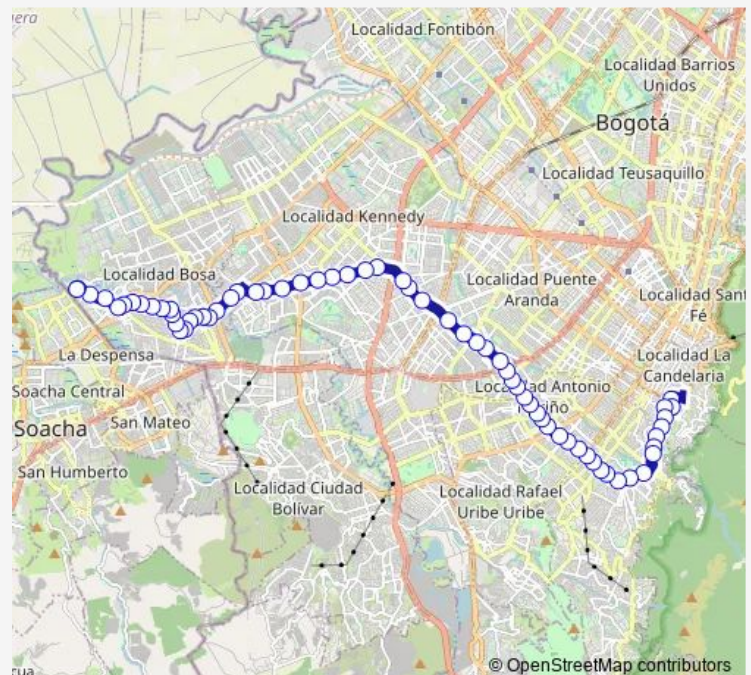

AV. 1 De Mayo - KR 22

Route schedule

KR 1A - CL 3A — TV 80I - DG 90 Sur

Monday 04:00-17:45

Tuesday 04:00-17:45

Wednesday 04:00-17:45

Thursday 04:00-17:45

Friday 04:00-17:45

Saturday 04:00-17:45

Sunday 04:00-17:45

Route info

Direction: KR 1A - CL 3A

Stops: 65

Trip Duration: 6 hour 13 min

AV. 1 De Mayo - KR 24b

AV. 1 De Mayo - KR 26

AV. 1 de Mayo - KR 27

AV. 1 de Mayo - KR 31

AV. 1 de Mayo - KR 34

AV. 1 de Mayo - KR 35a

AV. 1 de Mayo - KR 51a

AV. 1 de Mayo - KR 41

AV. 1 de Mayo - KR 51

AV. 1 de Mayo - KR 52A