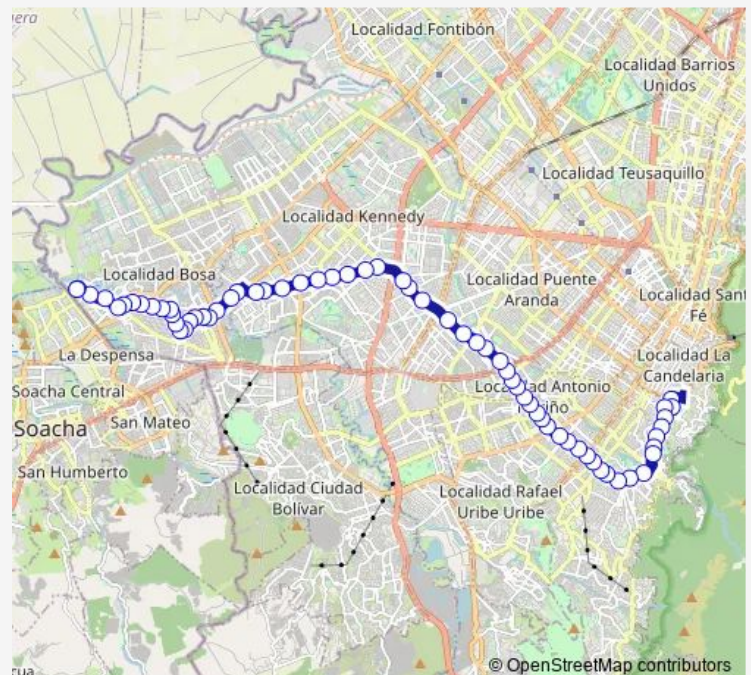

AV. 1 De Mayo - KR 22

Route schedule

KR 1A - CL 3a — TV 80I - DG 90 Sur

Monday 04:00-17:45

Tuesday 04:00-17:45

Wednesday 04:00-17:45

Thursday 04:00-17:45

Friday 04:00-17:45

Saturday 04:00-17:45

Sunday 04:00-17:45

Route info

Direction: KR 1A - CL 3a

Stops: 65

Trip Duration: 6 hour 13 min

AV. 1 De Mayo - KR 24b

AV. 1 De Mayo - KR 26

AV. 1 de Mayo - KR 27

AV. 1 de Mayo - KR 31

AV. 1 de Mayo - KR 34

AV. 1 de Mayo - KR 35a

AV. 1 de Mayo - KR 51a

AV. 1 de Mayo - KR 41

AV. 1 de Mayo - KR 51

AV. 1 de Mayo - KR 52A (208b08) Modulo B

AV. 1 de Mayo - KR 68f

AV. 1 de Mayo - KR 69 Bis A

AV. 1 de Mayo - KR 71d

AV. 1 de Mayo - CL 35 Sur

AV. 1 de Mayo - CL 35B Sur

AV. 1 de Mayo - CL 38C Sur

AV. 1 de Mayo - CL 40 Sur

AV. 1 de Mayo - CL 40J Sur