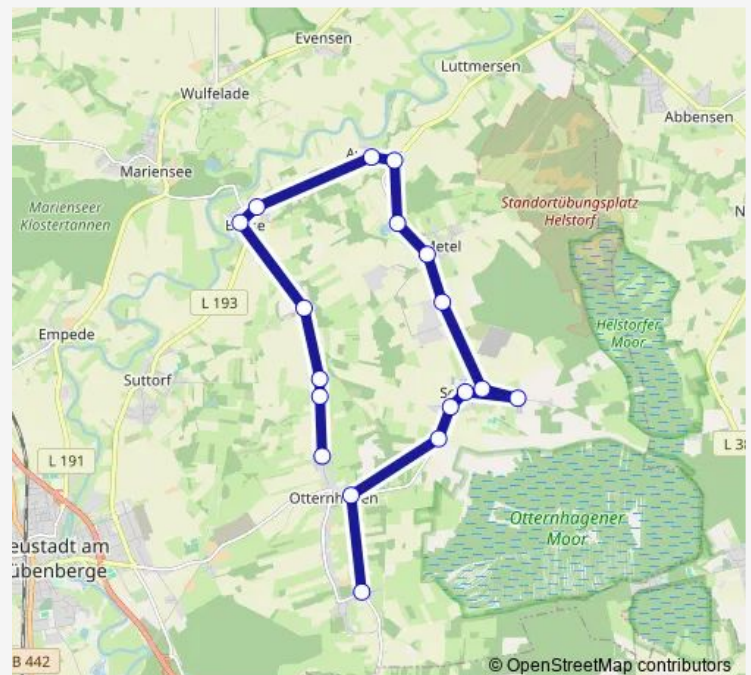

Direction

Otternhagen Vor dem Tore — Otternhagen Kranichstraße

18 stops

[Open route schedule](#)

Otternhagen Vor dem Tore

Otternhagen Auterkamp

Otternhagen In Meiers Ende

Scharnhorst

Scharrel Im Kleinen Moore

Scharrel Denkmal

Scharrel Borkenkamp

Scharrel Alte Mühle

Otternhagen An der Waldbühne

Otternhagen Kranichstraße

Route schedule

Otternhagen Vor dem Tore — Otternhagen Kranichstraße

Monday 06:42-08:21

Tuesday 06:42-08:21

Wednesday 06:42-08:21

Thursday 06:42-08:21

Friday 06:42-08:21

Saturday —

Sunday —

Route info

Direction: Otternhagen Vor dem Tore

Stops: 18

Trip Duration: 0 hour 27 min

865 Bus time schedules and route maps are available in an offline PDF at busmaps.com. Use the busmaps.com website to see live bus times, train schedule or subway schedule, and step-by-step directions for all public transit in Hannover