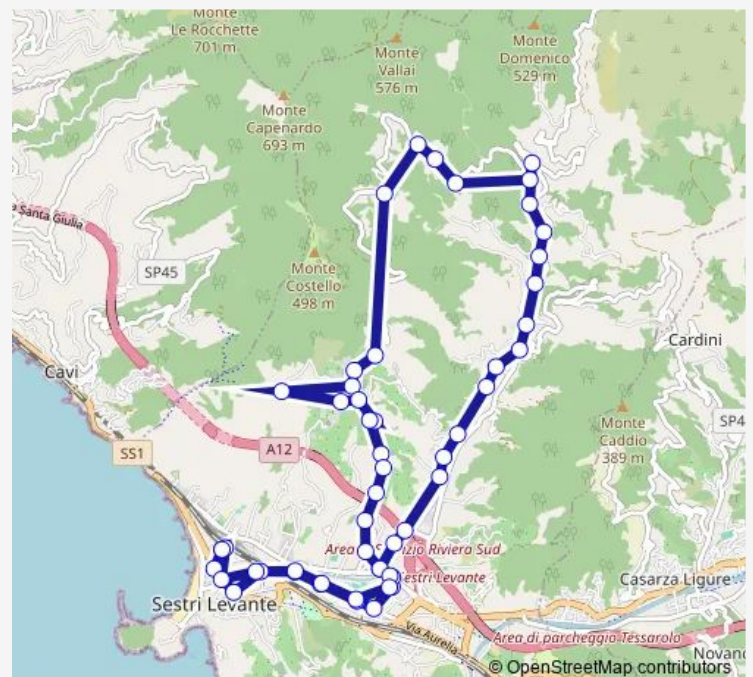

Saturday —

Sunday —

Route info

Direction: S. Vittoria chiesa

Stops: 37

Trip Duration: 0 hour 45 min

Via per S. Bernardo - Piccinini

Villa delle Rose

Via Mori - cabina del Metano

Bivio via Fabbrica Valle

Rimessa ATP - Sestri Lev.

Campo sportivo Sivori - Sestri Lev.

Via Nazionale civ. 445 - Parchi

Via Nazionale civ. 309

Via Nazionale ospedale

Via Nazionale - farmacia Ligure

Piazza della Repubblica scuole

Via Val di Canepa

Via Fascie - I.T.I.S.

Piazza S. Antonio

Sestri L. stazione Fs

Sestri FS capolinea

Direction

Sestri FS capolinea — Sestri FS capolinea

53 stops

[Open route schedule](#)

Sestri FS capolinea

Piazza Italia - agenzia La Vela

Piazza della Repubblica Benetton

Viale Dante - ex cancello Fit

Via Nazionale ospedale

Via Nazionale civ. 310 - articoli casalinghi