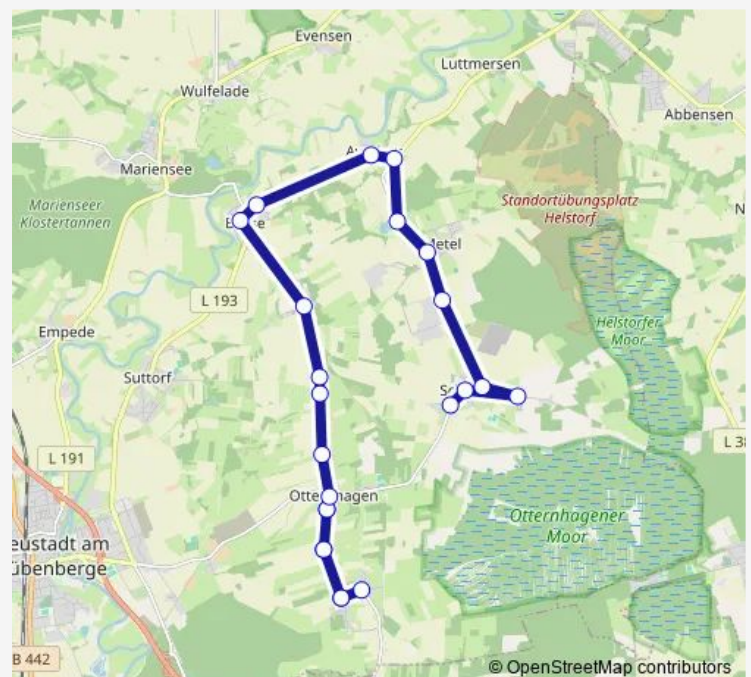

### Direction

Otternhagen Vor dem Tore — Otternhagen Kranichstraße

18 stops

[Open route schedule](#)

Otternhagen Vor dem Tore

Otternhagen Auterkamp

Otternhagen In Meiers Ende

Scharnhorst

Scharrel Im Kleinen Moore

Scharrel Denkmal

Scharrel Borkenkamp

Scharrel Alte Mühle

Otternhagen An der Waldbühne

Otternhagen Kranichstraße

### Route schedule

Otternhagen Vor dem Tore — Otternhagen Kranichstraße

Monday 07:21-08:21

Tuesday 07:21-08:21

Wednesday 07:21-08:21

Thursday 07:21-08:21

Friday 07:21-08:21

Saturday —

### Route info

Direction: Otternhagen Vor dem Tore

Stops: 18

Trip Duration: 0 hour 27 min

**Direction**

Otternhagen Schule — Scharrel Borkenkamp

23 stops

[Open route schedule](#)