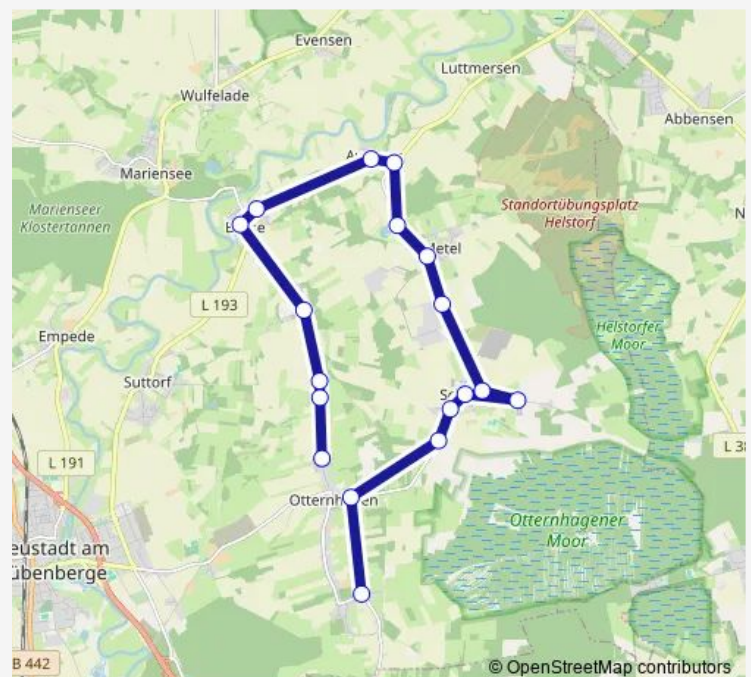

Direction

Otternhagen Vor dem Tore — Otternhagen Kranichstraße

18 stops

[Open route schedule](#)

Otternhagen Vor dem Tore

Otternhagen Auterkamp

Otternhagen In Meiers Ende

Scharnhorst

Scharrel Im Kleinen Moore

Scharrel Denkmal

Scharrel Borkenkamp

Scharrel Alte Mühle

Otternhagen An der Waldbühne

Otternhagen Kranichstraße

Route schedule

Otternhagen Vor dem Tore — Otternhagen Kranichstraße

Monday 07:21-08:21

Tuesday 07:21-08:21

Wednesday 07:21-08:21

Thursday 07:21-08:21

Friday 07:21-08:21

Saturday —

Sunday —

Route info

Direction: Otternhagen Vor dem Tore

Stops: 18

Trip Duration: 0 hour 27 min

Direction

Otternhagen Schule — Scharrel Borkenkamp

23 stops

[Open route schedule](#)

Otternhagen Schule