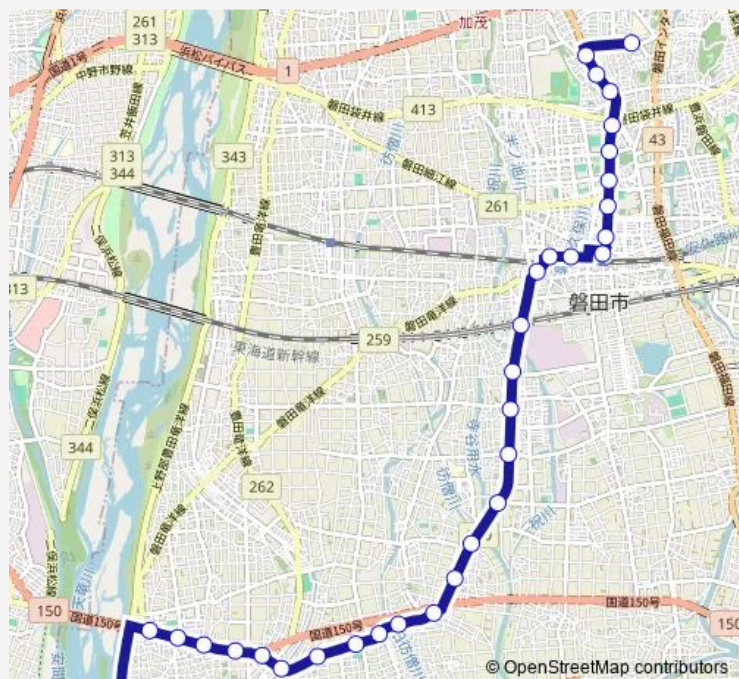

Direction

蟹町 — 磐田北高

32 stops

[Open route schedule](#)

- 蟹町
- 掛塚
- 竜洋西小
- 白羽
- 金洗西
- 金洗
- 駒場
- 西平松
- Ja袖浦支店
- 中平松東
- 海老島
- 小島
- 小島中村
- 神明
- 万正寺入口
- 千手堂
- 豊島南
- 豊島北
- 天竜南
- 天竜
- 石原

Route schedule

蟹町 — 磐田北高

Monday	07:12
Tuesday	07:12
Wednesday	07:12
Thursday	07:12
Friday	07:12
Saturday	07:12
Sunday	—

Route info

Direction: 蟹町

Stops: 32

Trip Duration: 0 hour 53 min

北高系統

BusMaps

栄町

磐田駅

The schedule is provided in the local timezone. Times with "(+1)" indicate departures on the next day.

PDF file created on 2025-02-26

2024 BusMaps.com - All Rights Reserved