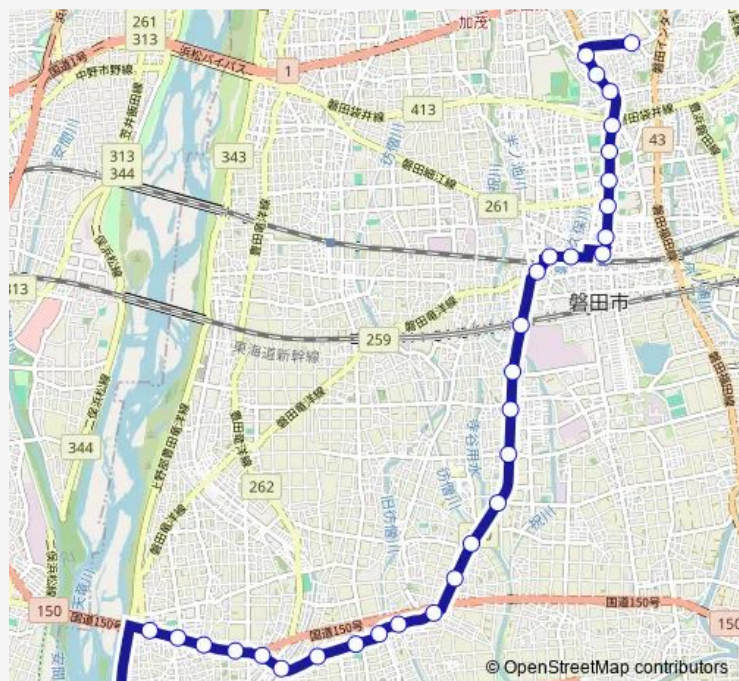

Direction

蟹町 — 磐田北高

32 stops

[Open route schedule](#)

- 蟹町
- 掛塚
- 竜洋西小
- 白羽
- 金洗西
- 金洗
- 駒場
- 西平松
- Ja袖浦支店
- 中平松東
- 海老島
- 小島
- 小島中村
- 神明
- 万正寺入口
- 千手堂
- 豊島南
- 豊島北
- 天竜南
- 天竜
- 石原

Route schedule

蟹町 — 磐田北高

Monday	07:12
Tuesday	07:12
Wednesday	07:12
Thursday	07:12
Friday	07:12
Saturday	07:12
Sunday	—

Route info

Direction: 蟹町

Stops: 32

Trip Duration: 0 hour 53 min

栄町

磐田駅

東町

中町

磐田市役所

磐田南高

加茂川

西坂町

中遠総合庁舎

図書館前

磐田北高

北高系統 Bus time schedules and route maps are available in an offline PDF at busmaps.com. Use the busmaps.com website to see live bus times, train schedule or subway schedule, and step-by-step directions for all public transit in Iwata