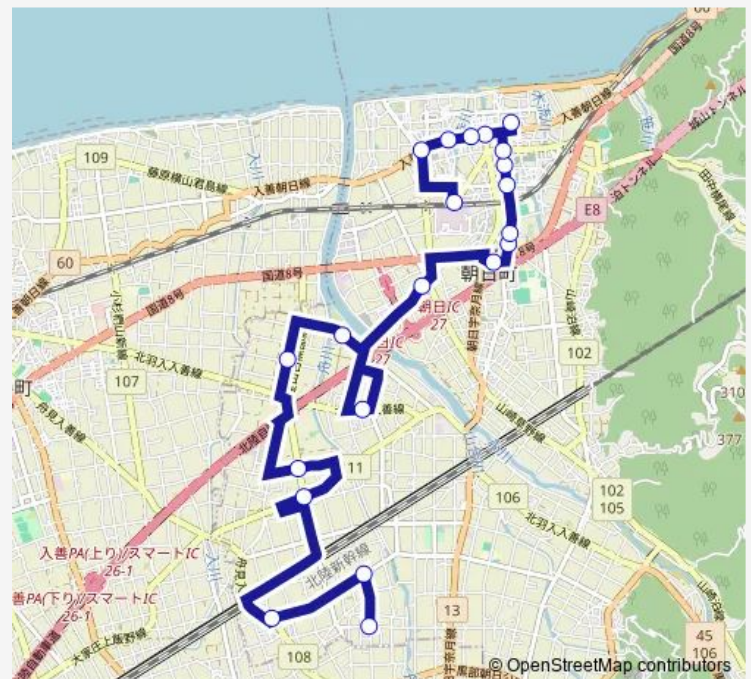

Cable car [大家庄線] 朝便 (大家庄方面 ~ 泊駅)

[Go to website](#)

Direction

下野 — 泊駅前

21 stops

[Open route schedule](#)

- 下野
- 高橋
- 下山新
- 金山
- 窪田
- 舟川新・桜並木
- らくち~の
- 三枚橋
- 月山
- 役場前
- 坂東病院
- 旧泊高校前
- 荒川4丁目
- さみさと小学校前
- 北銀角 (図書館)
- あさひ総合病院前
- 本町
- 保健センター
- 旧生涯学習館前
- 中草野
- 泊駅前

Route schedule

下野 — 泊駅前

Monday	07:05
Tuesday	07:05
Wednesday	07:05
Thursday	07:05
Friday	07:05
Saturday	—
Sunday	—

Route info

Direction: 下野

Stops: 21

Trip Duration: 0 hour 31 min

■ [大家庄線] 朝便 (大家庄方面 ~ 泊駅)

[大家庄線] 朝便 (大家庄方面 ~ 泊駅) Cable car time schedules and route maps are available in an offline PDF at busmaps.com. Use the busmaps.com website to see live bus times, train schedule or subway schedule, and step-by-step directions for all public transit in Kurobe-shi