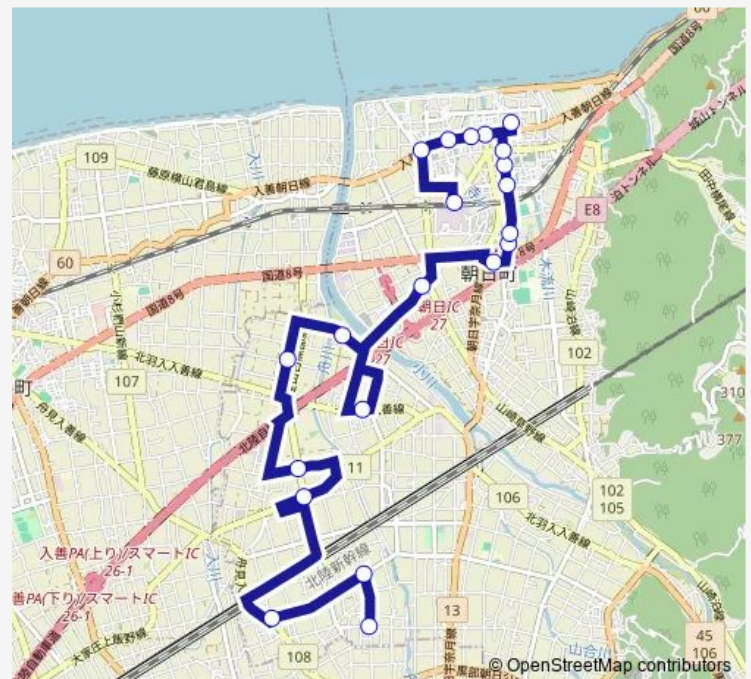

Cable car [大家庄線] 朝便 (大家庄方面 ~ 泊駅)

[Go to website](#)

Direction

下野 — 泊駅前

21 stops

[Open route schedule](#)

- 下野
- 高橋
- 下山新
- 金山
- 窪田
- 舟川新・桜並木
- らくち~の
- 三枚橋
- 月山
- 役場前
- 坂東病院
- 旧泊高校前
- 荒川4丁目
- さみさと小学校前
- 北銀角 (図書館)
- あさひ総合病院前
- 本町
- 保健センター
- 旧生涯学習館前
- 中草野
- 泊駅前

Route schedule

下野 — 泊駅前

Monday	07:05
Tuesday	07:05
Wednesday	07:05
Thursday	07:05
Friday	07:05
Saturday	—
Sunday	—

Route info

Direction: 下野

Stops: 21

Trip Duration: 0 hour 31 min

■ [大家庄線] 朝便 (大家庄方面 ~ 泊駅)

[大家庄線] 朝便 (大家庄方面 ~ 泊駅) Cable car time schedules and route maps are available in an offline PDF at busmaps.com. Use the busmaps.com website to see live bus times, train schedule or subway schedule, and step-by-step directions for all public transit in Nyuzen