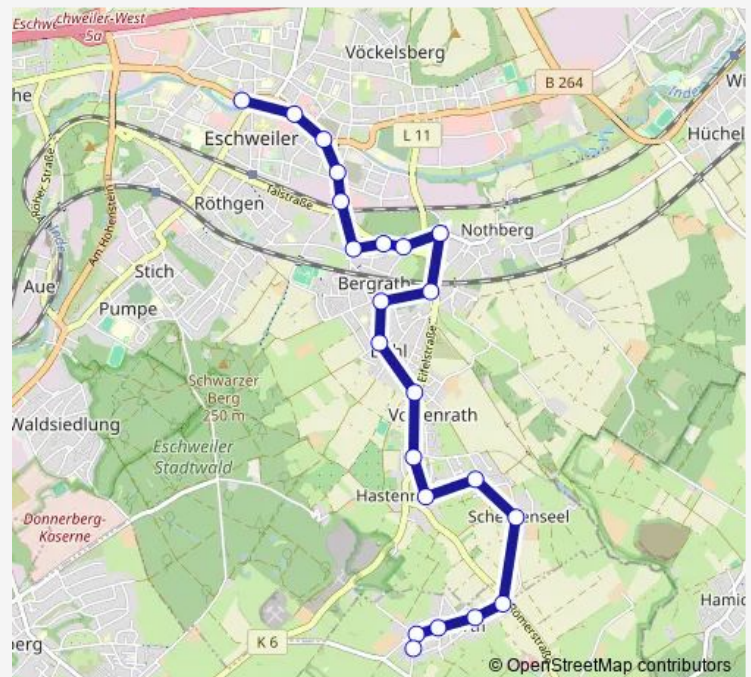

Eschweiler, Bushof

Route schedule

Stolberg, Werth Brunnenweg — Eschweiler, Bushof

Monday 04:31-12:57

Tuesday 04:31-12:57

Wednesday 04:31-12:57

Thursday 04:31-12:57

Friday 04:31-12:57

Saturday —

Sunday —

Route info

Direction: Stolberg, Werth Brunnenweg

Stops: 21

Trip Duration: 0 hour 25 min

Direction

Eschweiler, Bushof — Stolberg, Werth Brunnenweg

22 stops

[Open route schedule](#)

Eschweiler, Bushof

Eschweiler, Grabenstraße

Eschweiler, Rathaus

Eschweiler, Insel

Eschweiler, Zechenstraße

Eschweiler, Bergrath Kapelle

Route schedule

Eschweiler, Bushof — Stolberg, Werth Brunnenweg

Monday 05:30-18:30

Tuesday 05:30-18:30

Wednesday 05:30-18:30

Thursday 05:30-18:30

Friday 05:30-18:30

Saturday 07:30-16:00