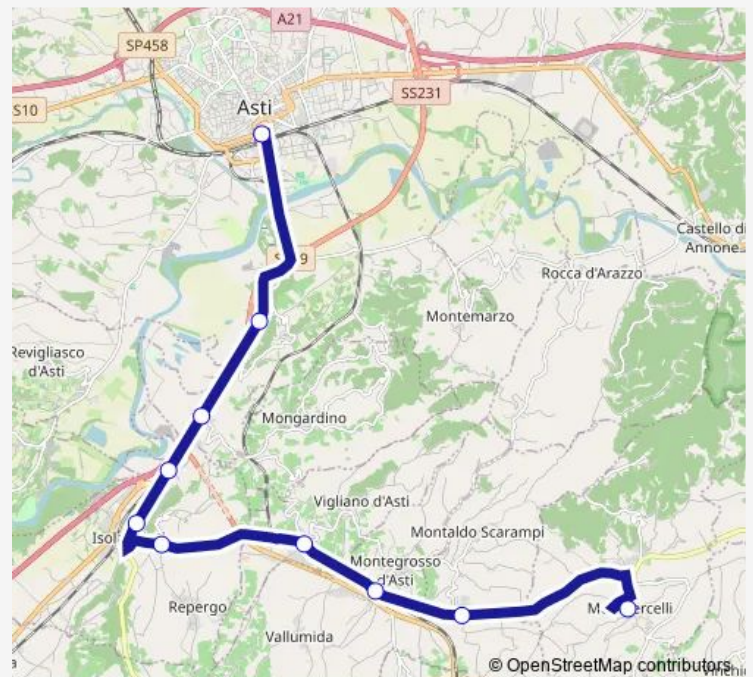

Route schedule

Montegrosso D'Asti - Paese — Mombercelli - Paese

Monday	14:51
Tuesday	14:51
Wednesday	14:51
Thursday	14:51
Friday	14:51
Saturday	—
Sunday	—

Route info

Direction: Montegrosso D'Asti - Paese

Stops: 2

Trip Duration: 0 hour 9 min

037 — Mombercelli-Asti

Direction

Asti - Autostazione - Movicentro - Piazzale Medaglie D'Oro
— Mombercelli - Paese

10 stops

[Open route schedule](#)

Asti - Autostazione - Movicentro - Piazzale Medaglie D'Oro

SAN Marzanotto - Stazione Ferroviaria

Bivio Mongardino - Stabilimento M.C.M.

Molini D'Isola

Isola D'Asti - Paese

Bivio Repergo

Vigliano - Stazione Ferroviaria

Montegrosso D'Asti - SP 03

Bivio Montaldo - Incrocio SP 3 - SP 3b

Route info

Direction: Asti - Autostazione - Movicentro - Piazzale
Medaglie D'Oro

Stops: 10

Trip Duration: 0 hour 33 min

Direction

Mombercelli - Paese — Asti - Autostazione - Movicentro - Piazzale Medaglie D'Oro