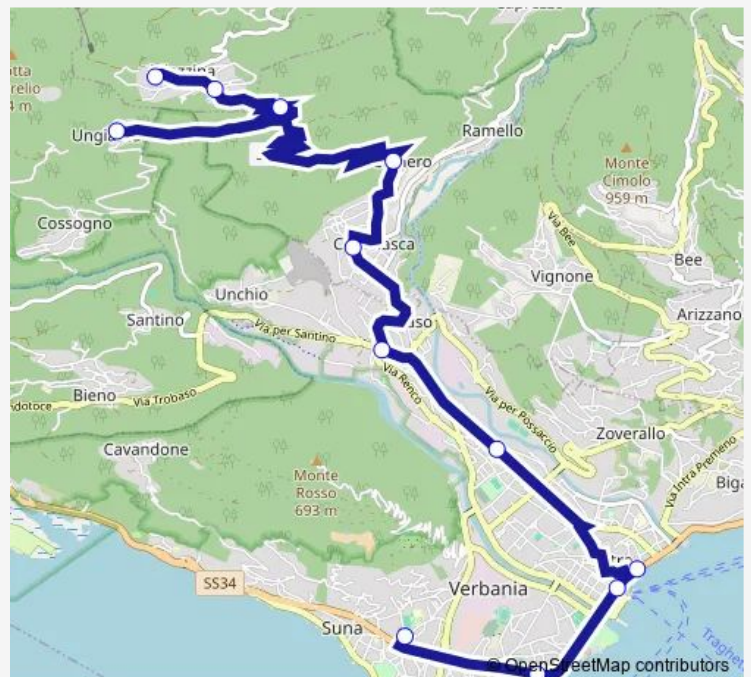

Cambiasca

Verbania - Trobaso - Piazza Parri - VIA DE Notaris

Verbania - Intra - Corso Cairoli - Localita' Righino - Scuole

Verbania - Intra - Corso Mameli - Imbarcadero Vecchio

Verbania - Intra - Corso Mameli 55 49

**Route schedule**

Caprezzo — Verbania - Intra - Corso Mameli 55 49

Monday 12:20-17:20

Tuesday 12:20-17:20

Wednesday 12:20-17:20

Thursday 12:20-17:20

Friday 12:20-17:20

Saturday 12:20-17:20

Sunday —

**Route info**

Direction: Caprezzo

Stops: 7

Trip Duration: 0 hour 40 min

037 — Intragna - Aurano - Miazzina - Verbania

## Direction

Cossogno — Verbania - Intra - Corso Mameli 55 49

6 stops

[Open route schedule](#)

Cossogno

Unchio

Verbania - Trobaso - Piazza Parri - VIA DE Notaris

Verbania - Intra - Corso Cairoli - Localita' Righino - Scuole