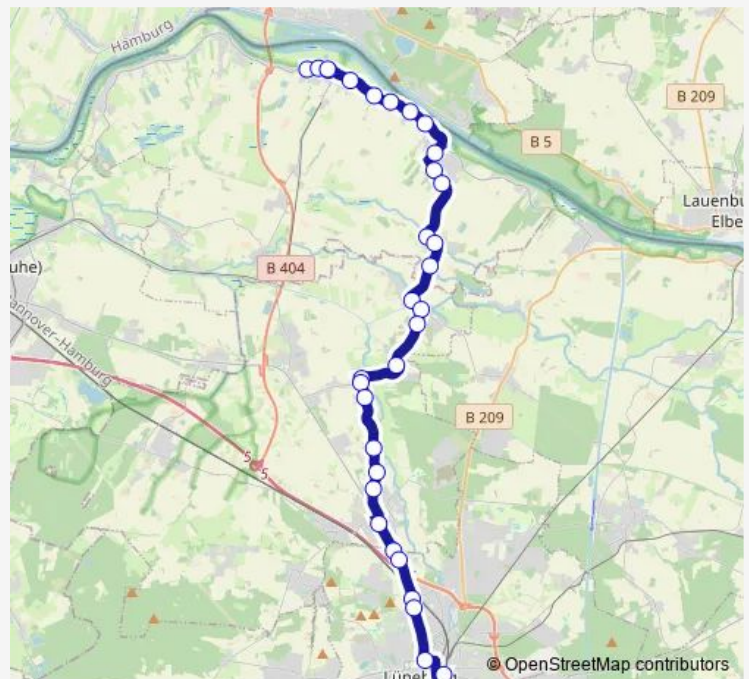

Barum, Abzweig Horburg

Barum, Am Sportplatz

Barum, St.Dionysstraße

St.Dionys, Gotenweg

Route schedule

Niedermarschacht, Ernst-Reinstorf-Schule — Bf. Lüneburg (Zob)

Monday 05:46

Tuesday 05:46

Wednesday 05:46

Thursday 05:46

Friday 05:46

Saturday 08:00-12:00

Sunday —

Route info

Direction: Niedermarschacht, Ernst-Reinstorf-Schule

Stops: 35

Trip Duration: 0 hour 54 min

■ 5405 — Lüneburg - Wittorf - Tespe - Niedermarschacht

Wittorf, Brücke

Wittorf, Wiesenstraße

Wittorf, Hauptstraße

Wittorf, Im Moor

Wittorf, Hohensand

Bardowick, Wittorfer Straße