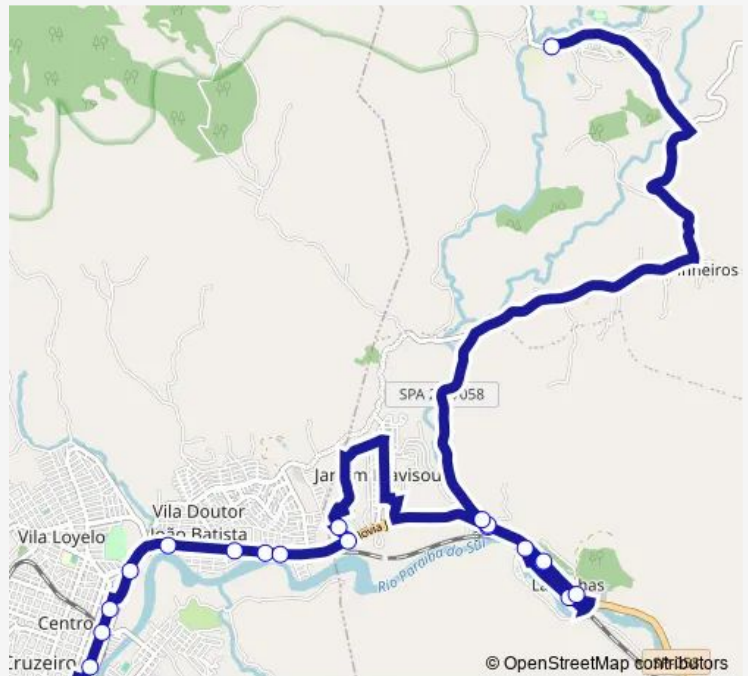

### Route schedule

Terminal Rodoviario de Cruzeiro.- - Vila Paulista Cruzeiro - SP 12701-170 Brasil — Rua Geraldo Nogueira de Sa 5189 - Lavrinhas - SP 12760-000 Brasil

Monday	05:30-19:00
Tuesday	05:30-19:00
Wednesday	05:30-19:00
Thursday	05:30-19:00
Friday	05:30-19:00
Saturday	05:30-17:30
Sunday	06:30-17:30

### Route info

Direction: Terminal Rodoviario de Cruzeiro.- - Vila Paulista Cruzeiro - SP 12701-170 Brasil

Stops: 21

Trip Duration: 0 hour 40 min

5405 — Lavrinhas (Capela DO Jacu) - Cruzeiro (Terminal Rodoviario DE Cruzeiro)