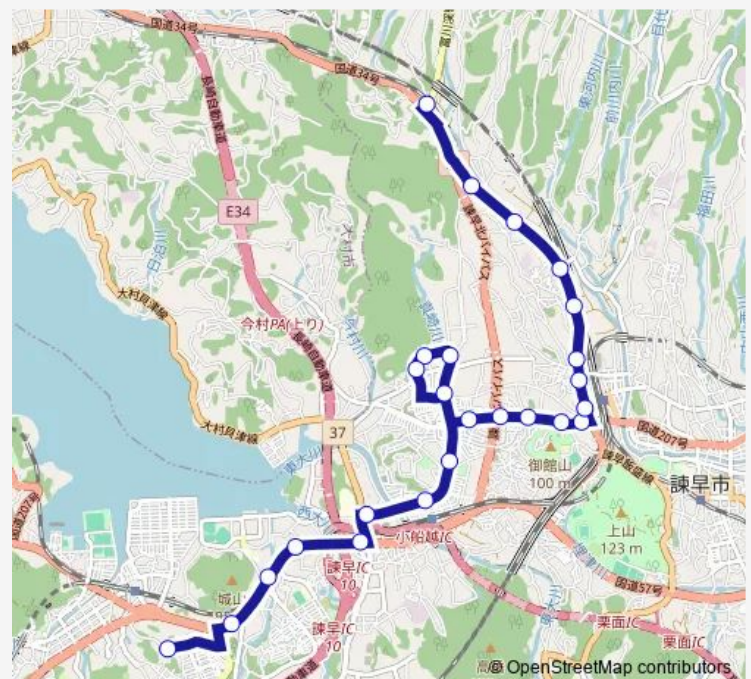

### Route schedule

西陵高校学校内 — 本野富川へ

Monday —

Tuesday —

Wednesday —

Thursday —

Friday —

Saturday 12:45

### Route info

Direction: 西陵高校学校内

Stops: 25

Trip Duration: 0 hour 31 min

■ 本野 — 本野西諫早ニュータウン・西部台

一軒茶屋下り

明峰中学校入口下り

大橋 ( 諫早 ) 下り