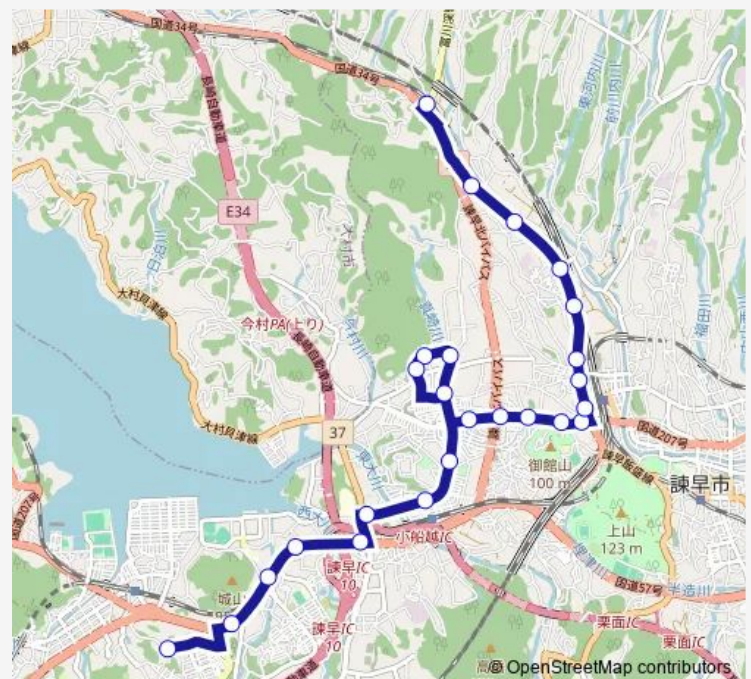

Saturday 12:45

Sunday —

Route info

Direction: 西陵高校学校内

Stops: 25

Trip Duration: 0 hour 30 min

■ 本野 — 本野西諫早ニュータウン・西部台

一軒茶屋下り

明峰中学校入口下り

大橋 (諫早) 下り

本野富川へ

本野 Bus time schedules and route maps are available in an offline PDF at busmaps.com. Use the busmaps.com website to see live bus times, train schedule or subway schedule, and step-by-step directions for all public transit in Isahaya