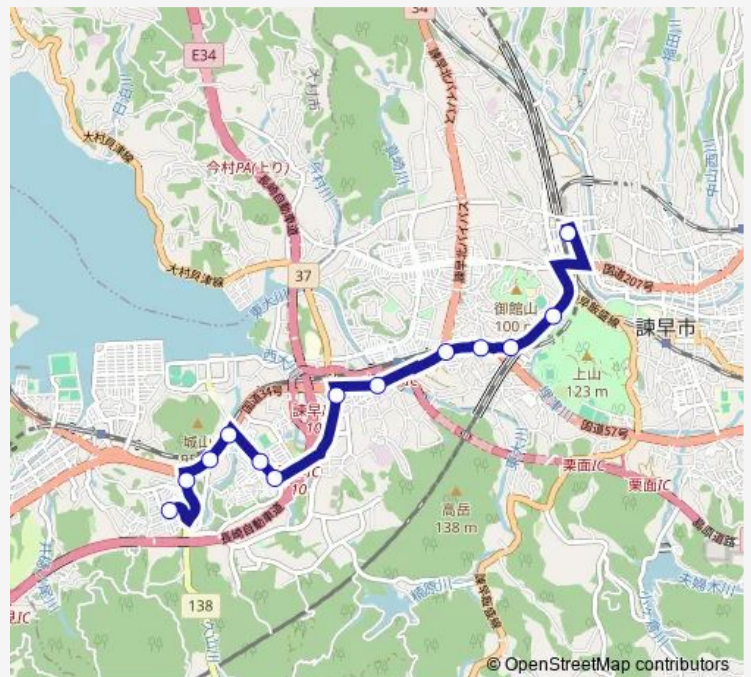

高峰上り

農林試験場前上り

貝津団地入口中核団地へ

若葉町(諫早)上り

青葉台上り

久山橋上り

久山上り

西陵高校入口久山台へ

### Route schedule

諫早駅前3番のりば — 久山台ニュータウン上り

Monday —

Tuesday —

Wednesday —

Thursday —

Friday —

Saturday 16:40-17:10

### Route info

Direction: 諫早駅前3番のりば

Stops: 13

Trip Duration: 0 hour 20 min

久山台ニュータウン Bus time schedules and route maps are available in an offline PDF at [busmaps.com](https://busmaps.com). Use the [busmaps.com](https://busmaps.com) website to see live bus times, train schedule or subway schedule, and step-by-step directions for all public transit in Isahaya