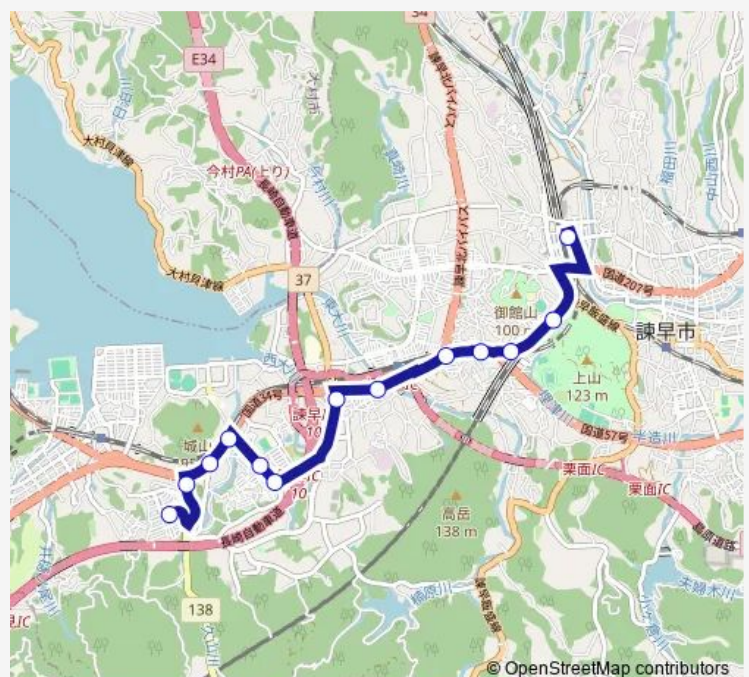

高峰上り

農林試験場前上り

貝津団地入口中核団地へ

若葉町(諫早)上り

青葉台上り

久山橋上り

久山上り

西陵高校入口久山台へ

### Route schedule

諫早駅前3番のりば — 久山台ニュータウン上り

Monday 14:40-18:30

Tuesday 14:40-18:30

Wednesday 14:40-18:30

Thursday 14:40-18:30

Friday 14:40-18:30

Saturday 16:40-17:10

### Route info

Direction: 諫早駅前3番のりば

Stops: 13

Trip Duration: 0 hour 20 min

久山台ニュータウン Bus time schedules and route maps are available in an offline PDF at [busmaps.com](https://busmaps.com). Use the [busmaps.com](https://busmaps.com) website to see live bus times, train schedule or subway schedule, and step-by-step directions for all public transit in Isahaya