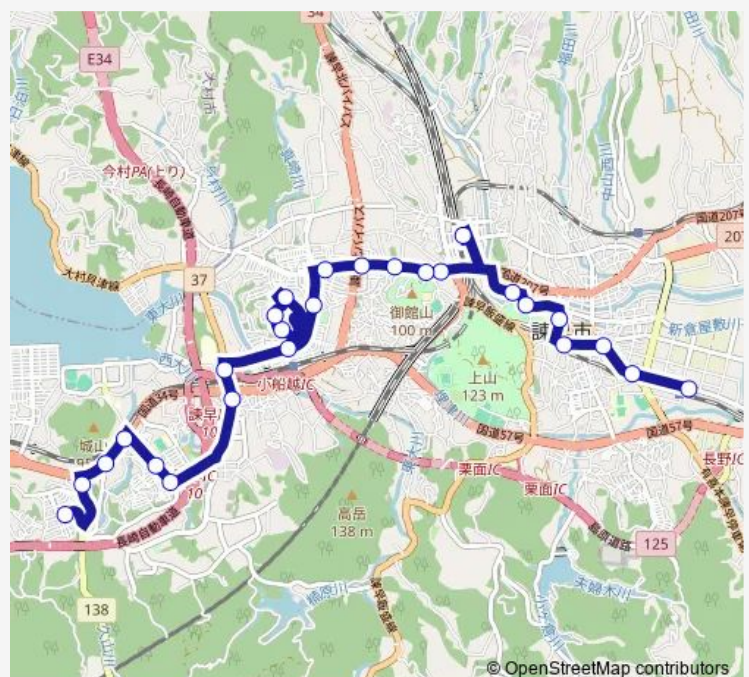

17:36-18:36

Sunday

17:36-18:36

Route info

Direction: 東厚生町上り

Stops: 26

Trip Duration: 0 hour 44 min

久山台ニュータウン — 久山台ニュータウン 諫早市役所 堂崎町・青葉台 BusMaps

青葉台上り

久山橋上り

久山上り

西陵高校入口久山台へ

久山台ニュータウン上り

久山台ニュータウン Bus time schedules and route maps are available in an offline PDF at busmaps.com. Use the busmaps.com website to see live bus times, train schedule or subway schedule, and step-by-step directions for all public transit in Isahaya