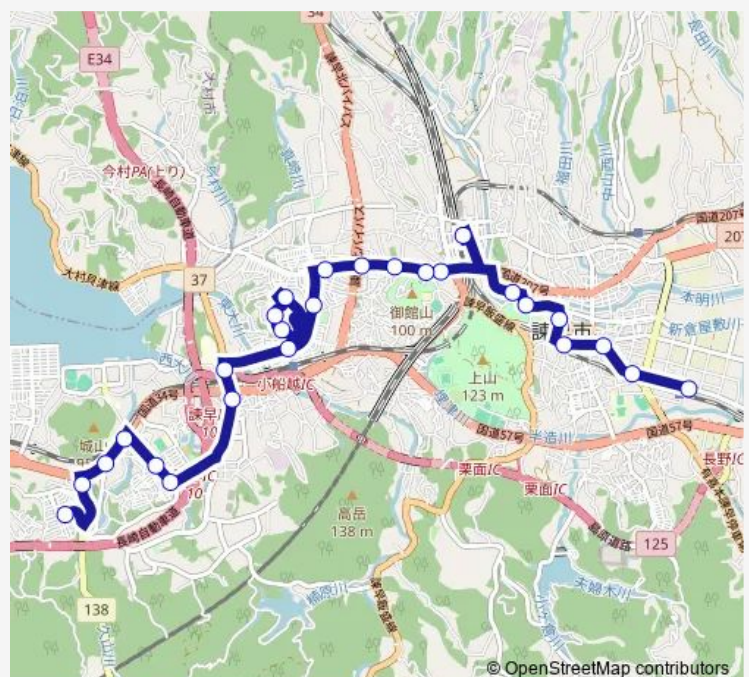

日大高校前貝津団地へ

貝津団地入口中核団地へ

若葉町(諫早)上り

Route schedule

東厚生町上り — 久山台ニュータウン上り

Monday 16:21-19:07

Tuesday 16:21-19:07

Wednesday 16:21-19:07

Thursday 16:21-19:07

Friday 16:21-19:07

Saturday 17:36-18:36

Sunday 17:36-18:36

Route info

Direction: 東厚生町上り

Stops: 26

Trip Duration: 0 hour 44 min

久山台ニュータウン — 久山台ニュータウン 諫早市役所 堂崎町・青葉台 BusMaps

青葉台上り

久山橋上り

久山上り

西陵高校入口久山台へ

久山台ニュータウン上り

久山台ニュータウン Bus time schedules and route maps are available in an offline PDF at busmaps.com. Use the busmaps.com website to see live bus times, train schedule or subway schedule, and step-by-step directions for all public transit in Isahaya