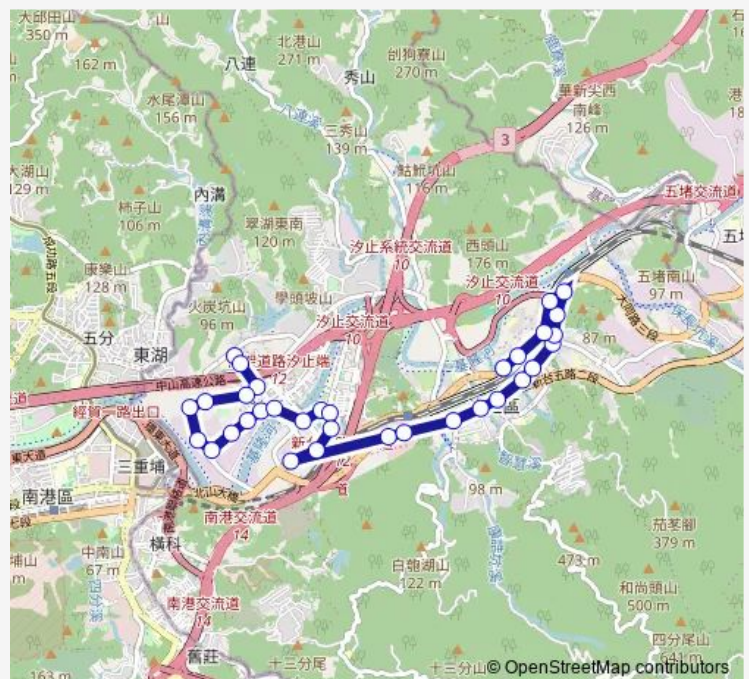

遠東世界中心

東方科學園區

連興街口

Route schedule

北峰里(中興路) — 汐止公園

Monday 06:20-20:50

Tuesday 06:20-20:50

Wednesday 06:20-20:50

Thursday 06:20-20:50

Friday 06:20-20:50

Saturday 06:20-20:50

Sunday 06:20-20:50

Route info

Direction: 北峰里(中興路)

Stops: 33

Trip Duration: 10 hour 30 min