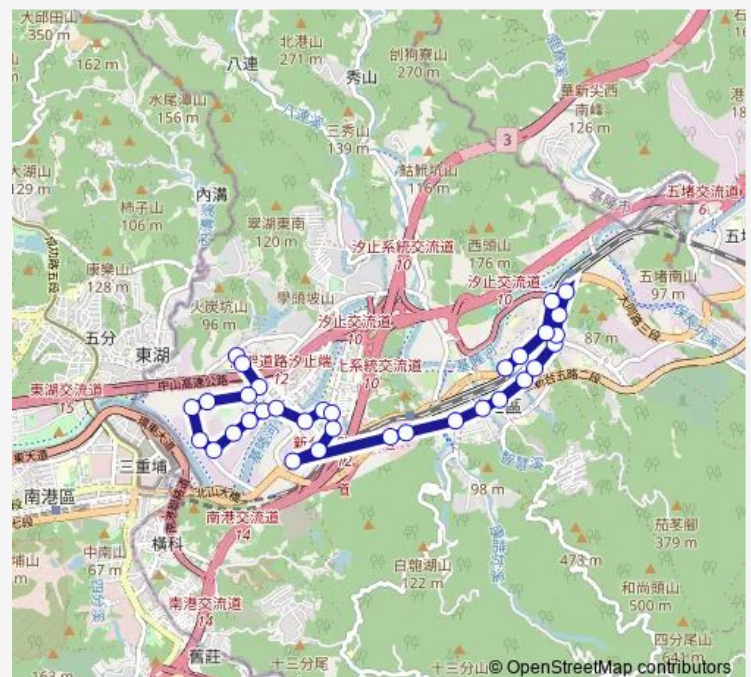

遠東世界中心

東方科學園區

連興街口

Route schedule

北峰里(中興路) — 汐止公園

Monday 06:20-20:50

Tuesday 06:20-20:50

Wednesday 06:20-20:50

Thursday 06:20-20:50

Friday 06:20-20:50

Saturday 06:20-20:50

Sunday 06:20-20:50

Route info

Direction: 北峰里(中興路)

Stops: 33

Trip Duration: 3 hour 10 min