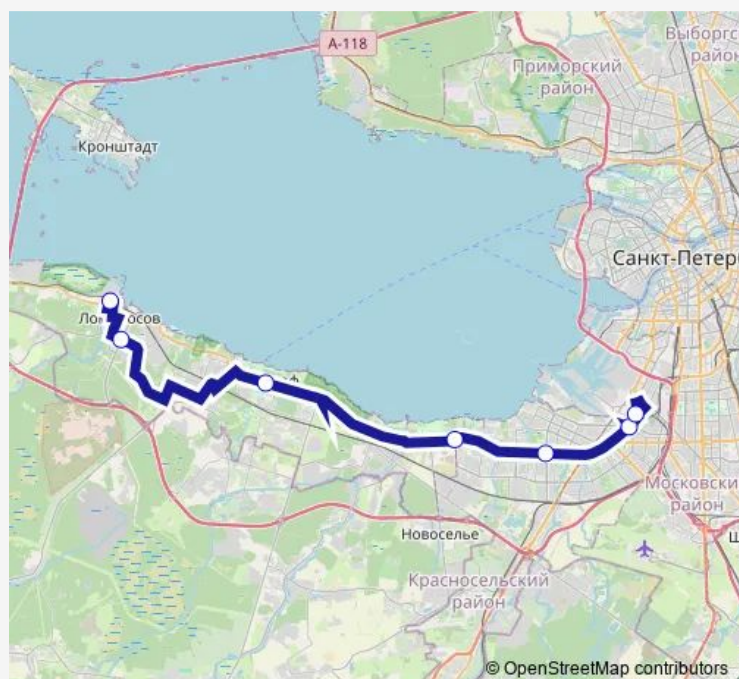

Bus К-424а Портовая ул.- г. Ломоносов, автобусная станция Ломоносов, вокзал

[Go to website](#)**Direction**

Портовая — Г. Ломоносов, Вокзал

8 stops

[Open route schedule](#)

Портовая

Кт

Кт

Кт

Кт

Кт

Кт

Г. Ломоносов, Вокзал

Route schedule

Портовая — Г. Ломоносов, Вокзал

Monday	05:50-00:18 ⁺¹
Tuesday	05:50-00:18 ⁺¹
Wednesday	05:50-00:18 ⁺¹
Thursday	05:50-00:18 ⁺¹
Friday	05:50-00:18 ⁺¹
Saturday	05:50-00:18 ⁺¹
Sunday	05:50-00:18 ⁺¹

Route info

Direction: Портовая

Stops: 8

Trip Duration: 1 hour 19 min

■ К-424а — Портовая ул.- г. Ломоносов, автобусная станция Ломоносов, вокзал

BusMaps

Direction

Г. Ломоносов, Вокзал — Портовая

Портовая

Route schedule

Г. Ломоносов, Вокзал — Портовая

Monday	05:52-00:20 ⁺¹
Tuesday	05:52-00:20 ⁺¹
Wednesday	05:52-00:20 ⁺¹
Thursday	05:52-00:20 ⁺¹
Friday	05:52-00:20 ⁺¹
Saturday	05:52-00:09 ⁺¹
Sunday	05:52-00:09 ⁺¹