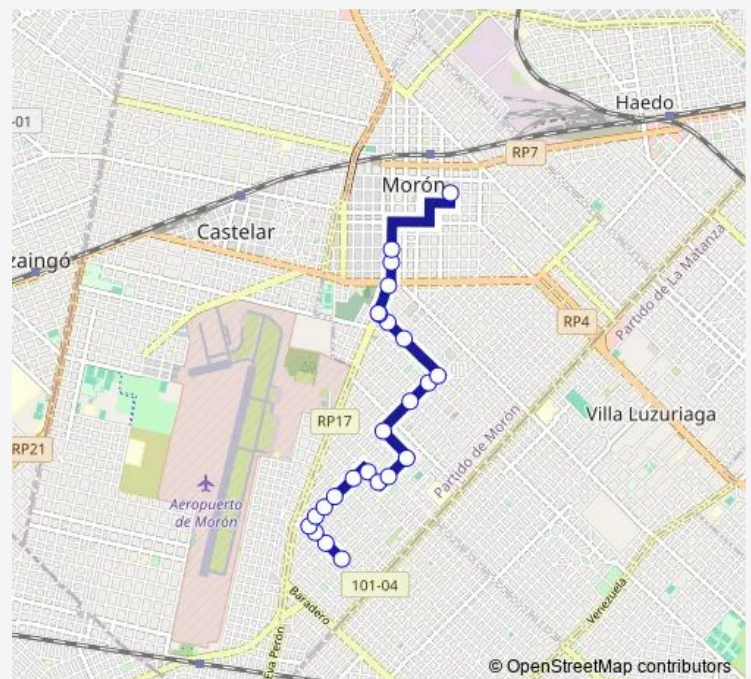

Santiago DE Chile 1000-1048

Lanús 2500-2598

Lanús 2300-2398

Lanús 2200-2298

Pola 500-598

Pola 302-340

Pola 200-300

Avenida EVA Perón 1502-1526

### Route schedule

SANTA TERESA 3700-3798 — República Oriental DE Uruguay 326

Monday 05:39-21:48

Tuesday 05:39-21:48

Wednesday 05:39-21:48

Thursday 05:39-21:48

Friday 05:39-21:48

Saturday 06:00-22:09

### Route info

Direction: SANTA TERESA 3700-3798

Stops: 24

Trip Duration: 0 hour 21 min

236C — Jpbsas236

José María Casullo 899-999

José María Casullo 826

República Oriental DE Uruguay 326

## Route info

Direction: Nuestra Señora DE Buen Viaje 969-999

Stops: 29

Trip Duration: 0 hour 21 min

Grito DE Alcorta 3500-3598

Grito DE Alcorta 3600-3698

LOS Criollos 1149-1199

LOS Criollos 1299-1399