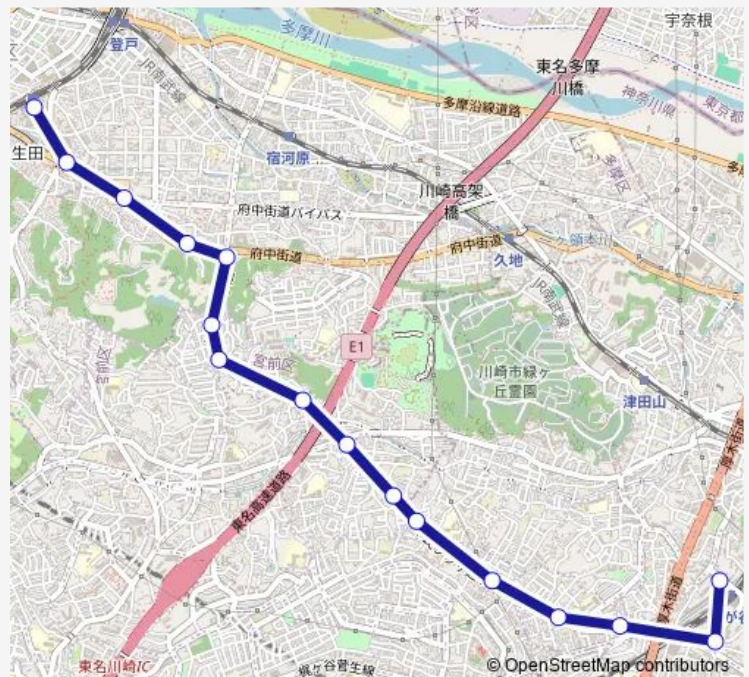

身代り不動尊前

笹の原交差点

梶ヶ谷二丁目

姿見台

梶が谷駅

### Route schedule

高津営業所 — 梶が谷駅

Monday 06:09-06:29

Tuesday 06:09-06:29

Wednesday 06:09-06:29

Thursday 06:09-06:29

Friday 06:09-06:29

Saturday 06:11-06:30

### Route info

Direction: 高津営業所

Stops: 9

Trip Duration: 0 hour 10 min