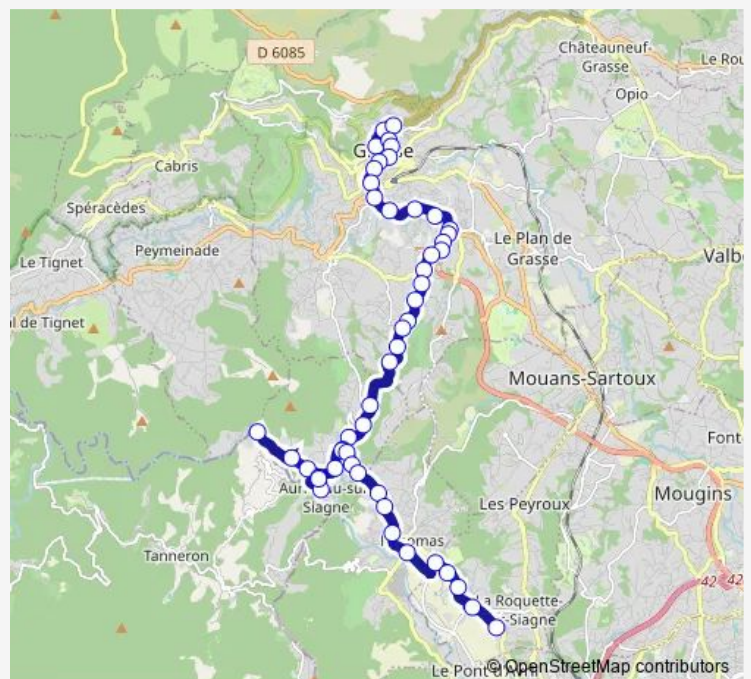

Bus 31s Dandon - Stade Perdigon - Les Chasseurs Alpains - Grasse Centre Ville

[Go to website](#)

Direction

Dandon — Grasse Centre Ville

45 stops

[Open route schedule](#)

- Dandon
- Hameau DE Saint Jean
- ST Jean LA Roquette
- Base DE Loisirs
- LE Cros
- LE Rouret
- LE Logis
- Pegomas Centre
- LES Arnauds
- LA Tuiliere
- Pierranchon
- LES Bertrand
- Moulin Vieux
- Adrien Rey
- LES Gabres
- LA Siagne D'Auribeau
- LES Vayoux
- Petite Vignette
- Auribeau Village
- Petite Vignette
- Ecole DU Bayle 1

Route schedule

Dandon — Grasse Centre Ville

Monday	06:40-07:50
Tuesday	06:40-07:50
Wednesday	06:40-07:50
Thursday	06:40-07:50
Friday	06:40-07:50
Saturday	—
Sunday	—

Route info

Direction: Dandon

Stops: 45

Trip Duration: 0 hour 55 min

31s — Dandon - Stade Perdigon - Les Chasseurs Alpains - Grasse Centre Ville **BusMaps**

Adrien Rey

LES Condamines

LA Scierie

Notre Dame DE Valcluse

LES Roumiguieres

Chemin DES Basses Moulieres

LES Oliviers

Direction: Grasse Centre Ville

Stops: 49

Trip Duration: 0 hour 40 min

Notre Dame DE Valcluse

LA Scierie

LES Condamines

Adrien Rey

LES Gabres