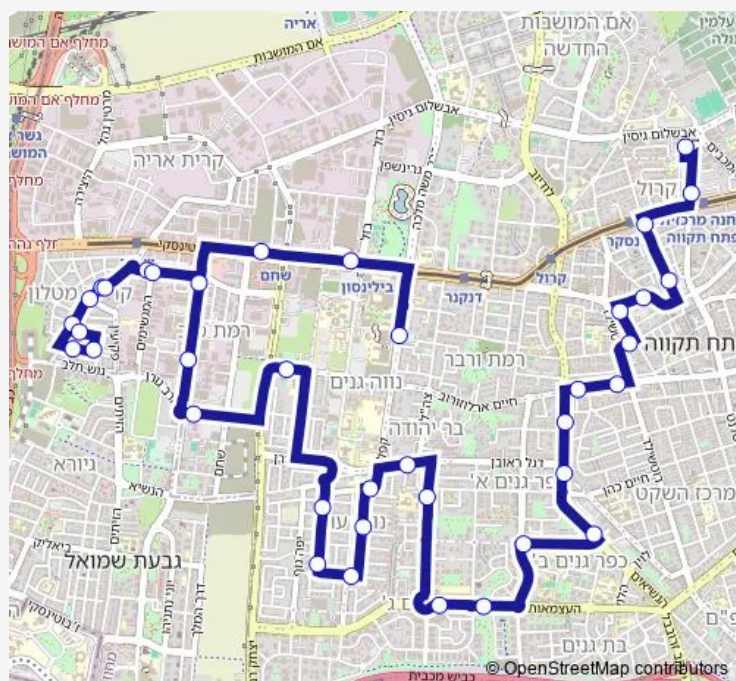

א מסוף שניידר-פתח תקווה->מסוף משה ארנס/הורדה-פתח 31 Bus תקווה-20

[Go to website](#)

Direction

מסוף שניידר — מסוף משה ארנס/הורדה

38 stops

[Open route schedule](#)

מסוף שניידר

ת. רק'ל בלינסון/קניון אבנת

ת.רק'ל שחם/דרך ז'בוטינסקי

השילוח/הלפיד

אלברט איינשטיין/זלמן שניאור

אלברט איינשטיין/הצפירה

רמ'א/השדרה

אלמוג/בן זכאי

חת'ם סופר/השדרה

אלברט איינשטיין/מזא'ה

מרכז מסחרי/אלברט איינשטיין

השילוח/המגשימים

הסיבים/השילוח

הסיבים/הביטחון

טובה ושמרון דרנגר/הסיבים

דגניה/דרך יצחק רבין

אלכסנדר זייד/הרימון

אלכסנדר זייד/שטרק

האביב/שלמה קפלנסקי

לוי אשכול/החבצלת

ביטרמן/לוי אשכול

Route schedule

מסוף שניידר — מסוף משה ארנס/הורדה

Monday 06:15-22:05

Tuesday 06:15-22:05

Wednesday 06:15-22:05

Thursday 06:15-22:05

Friday 06:00-13:50

Saturday —

Sunday 06:15-22:05

Route info

Direction: מסוף שניידר

Stops: 38

Trip Duration: 0 hour 40 min

■ 31 BusMaps — מסוף שניידר-פתח תקווה->מסוף משה ארנס/הורדה-פתח תקווה-20