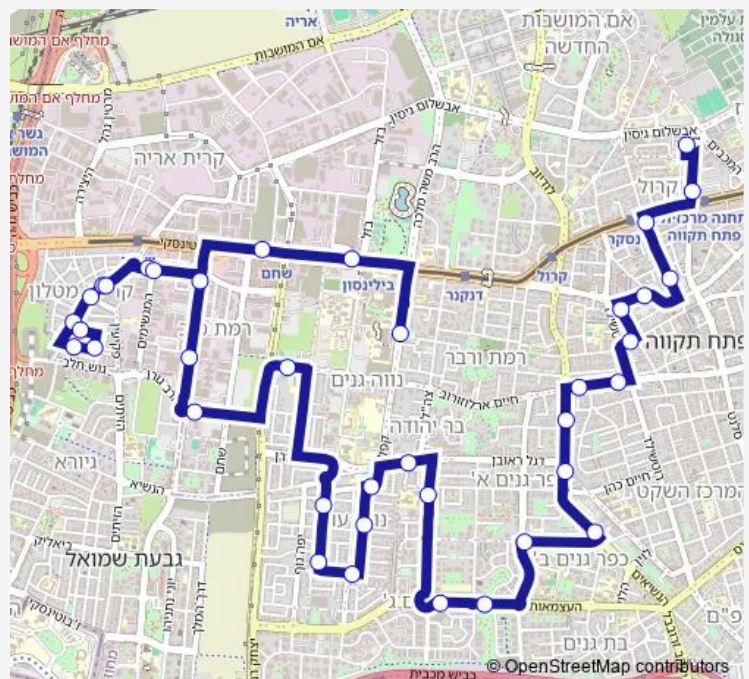

א מסוף שניידר-פתח תקווה->מסוף משה ארנס/הורדה-פתח 31 Bus תקווה-20

[Go to website](#)

Direction

מסוף שניידר — מסוף משה ארנס/הורדה

38 stops

[Open route schedule](#)

מסוף שניידר

ת. רק'ל בלינסון/קניון אבנת

ת.רק'ל שחם/דרך ז'בוטינסקי

השילוח/הלפיד

אלברט איינשטיין/זלמן שניאור

אלברט איינשטיין/הצפירה

רמ'א/השדרה

אלמוג/בן זכאי

חת'ם סופר/השדרה

אלברט איינשטיין/מזא'ה

מרכז מסחרי/אלברט איינשטיין

השילוח/המגשימים

הסיבים/השילוח

הסיבים/הביטחון

טובה ושמרון דרנגר/הסיבים

דגניה/דרך יצחק רבין

אלכסנדר זייד/הרימון

אלכסנדר זייד/שטרק

האביב/שלמה קפלנסקי

לוי אשכול/החבצלת

ביטרמן/לוי אשכול

Route schedule

מסוף שניידר — מסוף משה ארנס/הורדה

Monday 06:15-22:05

Tuesday 06:15-22:05

Wednesday 06:15-22:05

Thursday 06:15-22:05

Friday 06:00-13:50

Saturday —

Sunday 06:15-22:05

Route info

Direction: מסוף שניידר

Stops: 38

Trip Duration: 0 hour 40 min

BusMaps 31 א — מסוף שניידר-פתח תקווה->מסוף משה ארנס/הורדה-פתח תקווה-20