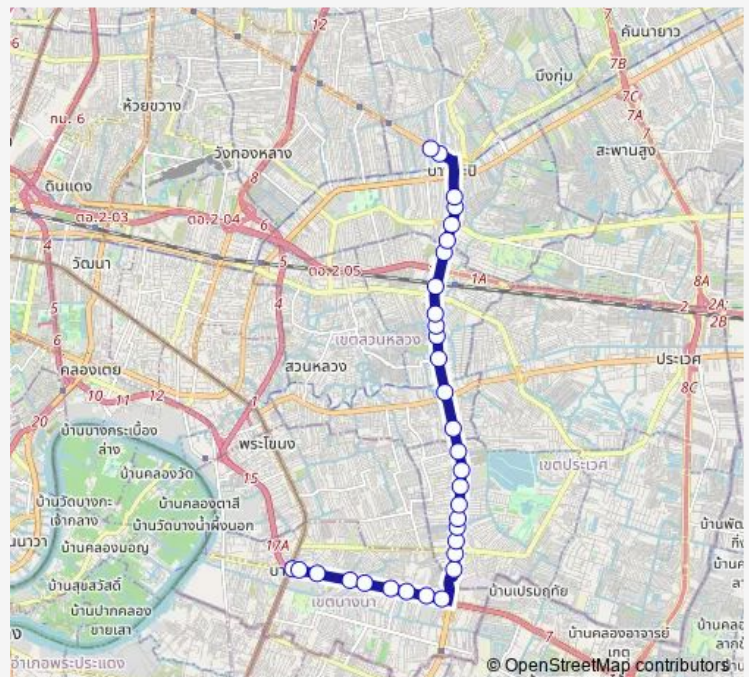

มัสยิดดารุ้ลลามีน;Masjid Darul Amin

Route schedule

จุดขึ้นลง;visual stop — จุดขึ้นลง;visual stop

Monday	00:00
Tuesday	00:00
Wednesday	00:00
Thursday	00:00
Friday	00:00
Saturday	00:00
Sunday	00:00

Route info

Direction: จุดขึ้นลง;visual stop

Stops: 32

Trip Duration: 1 hour 2 min

ต.52 — บางนา - บางกะปิ;Bangna - Bang Kapi

ตลาดเอี่ยมสมบัติ;Eiem Sombat Markat

ศรีนครินทร์ซอย 24;Srinagarindra Soi 24

ตรงข้ามรัฐญาพาร์ค;Opposite Thanya Park