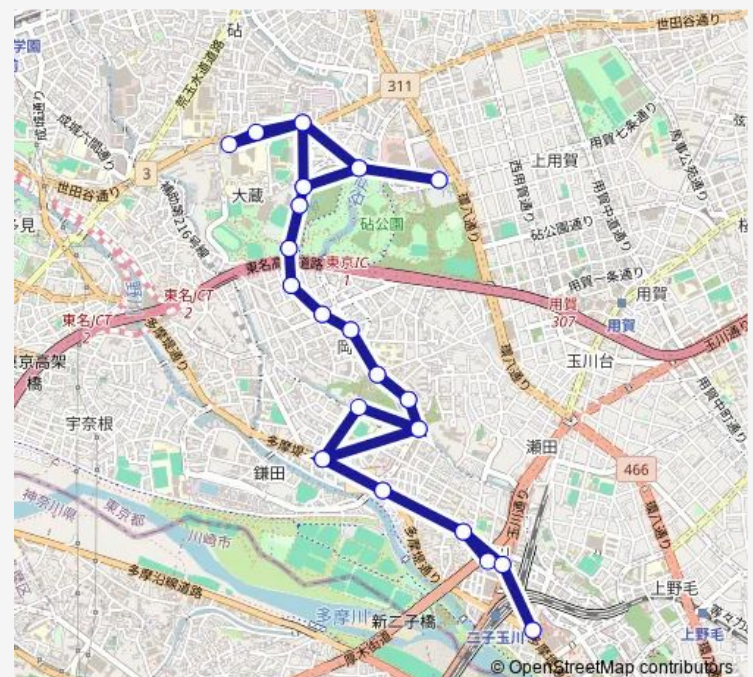

### Route schedule

二子玉川駅 — 二子玉川駅

Monday 09:22

Tuesday —

Wednesday 09:22

Thursday 09:22

Friday —

Saturday 09:22

### Route info

Direction: 二子玉川駅

Stops: 38

Trip Duration: 1 hour 6 min

■ 二子玉川駅 - 二子玉川駅

美術館

稲荷橋

星美学園