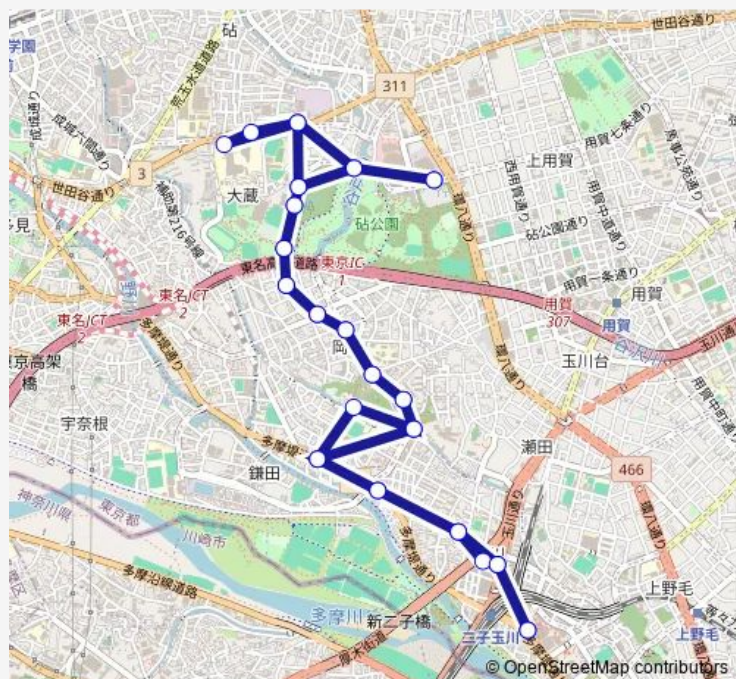

Thursday 09:22

Friday —

Saturday 09:22

Sunday 09:22

Route info

Direction: 二子玉川駅

Stops: 38

Trip Duration: 1 hour 6 min

二子玉川駅 - 二子玉川駅

BusMaps

美術館

稲荷橋

星美学園

大蔵第二運動場

区立総合運動場

公園橋