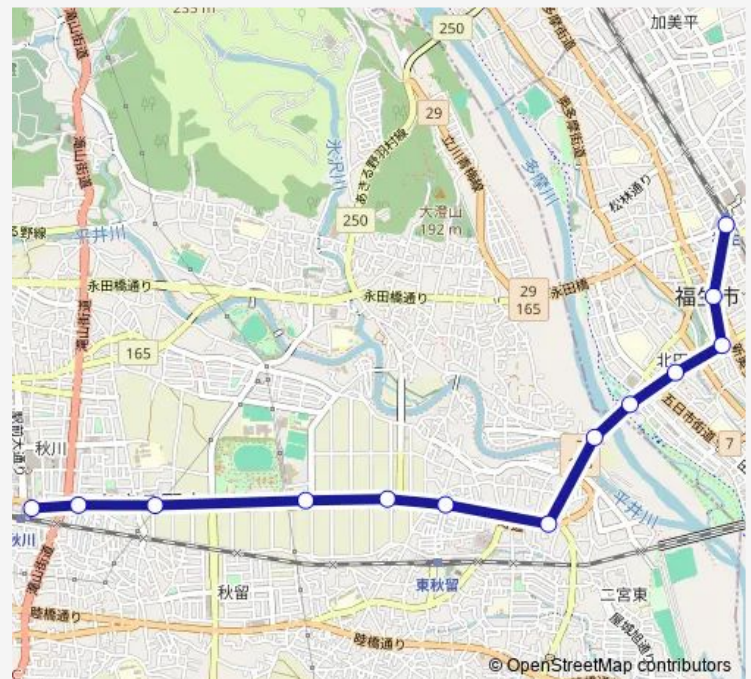

秋川駅

### Route schedule

福生駅 — 秋川駅

Monday 07:10-07:33

Tuesday 07:10

Wednesday 07:10-07:33

Thursday 07:10-07:33

Friday 07:10

Saturday 07:33

### Route info

Direction: 福生駅

Stops: 13

Trip Duration: 0 hour 17 min