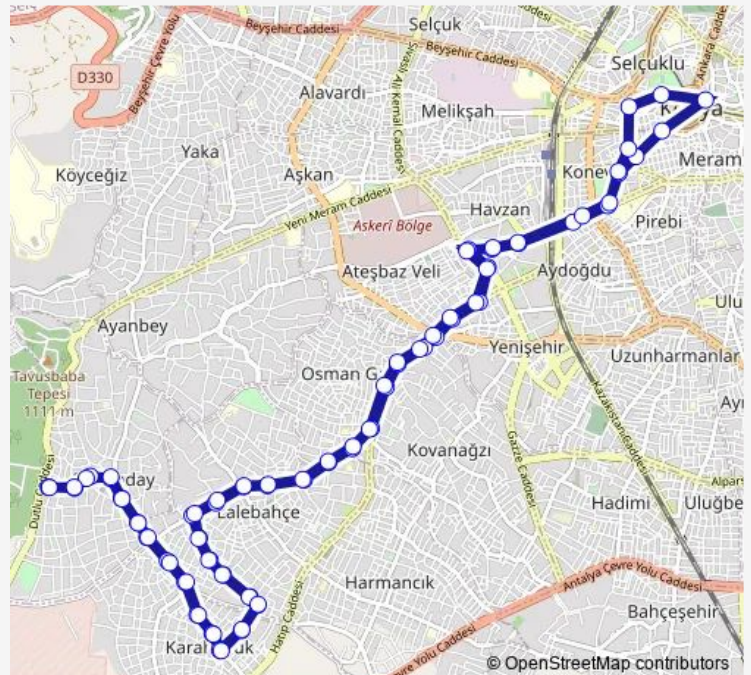

Eynesli

Çalıklı Girişi

Sariyayla

Başardı

Batihan

Canbazlar

Bakırdağı

Yerleşen

Thursday 06:00-23:00

Friday 06:00-23:00

Saturday 06:00-23:00

Sunday 08:30-19:30

Route info

Direction: Meram SON Durak

Stops: 84

Trip Duration: 1 hour 11 min

■ 9-B — Lalebahçe - Lalebahçe Çalıklı

BusMaps

Kumocađi

Kavas

Kivanç

Bulvar

Lalebahçe Polis Merkezi

Erganiler