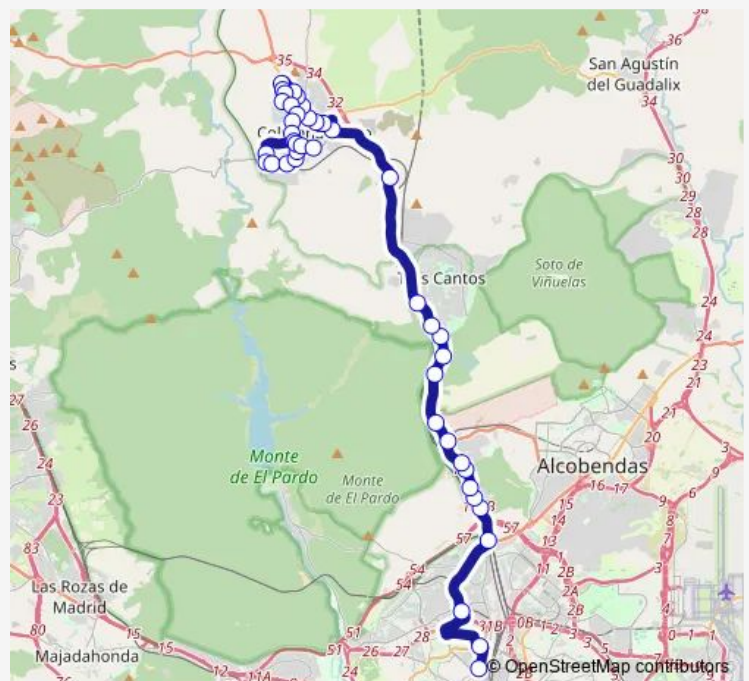

Monday 00:30-23:00

Tuesday 00:30-23:00

Wednesday 00:30-23:00

Thursday 00:30-23:00

Friday 00:30-23:00

Saturday —

Sunday —

**Route info**

Direction: Intercambiador DE Plaza Castilla

Stops: 42

Trip Duration: 0 hour 45 min

N702 — Madrid (Plaza de Castilla)-Colmenar Viejo

CORREDERA-LOS FRAILES

CTRA.MIRAFLORES-LOS ARCOS

CTRA.MIRAFLORES-COL.LAS TORRES

AV.PUENTE MANZANARES-PUENTE GRAJAL

AV.ANDALUCÍA-CÁDIZ

AV.ANDALUCÍA-COLEGIO

AV.MEDITERRÁNEO-CÓRDOBA

Narros DEL Castillo-Gta.Músicos

Molino DEL Viento-Auditorio

Molino DE Viento-LOS Residenciales

Av.Poetas-Lavanderas DEL Manzanares

## Route info

Direction: PºERMITA SANTA ANA-C.C.EL VENTANAL

Stops: 41

Trip Duration: 0 hour 48 min

PºMAGDALENA-ERMITA

AV.LIBERTAD-C.C.EL VENTANAL

AV.LIBERTAD-POL.IND.LA MINA

CTRA.M607-DEPURADORA