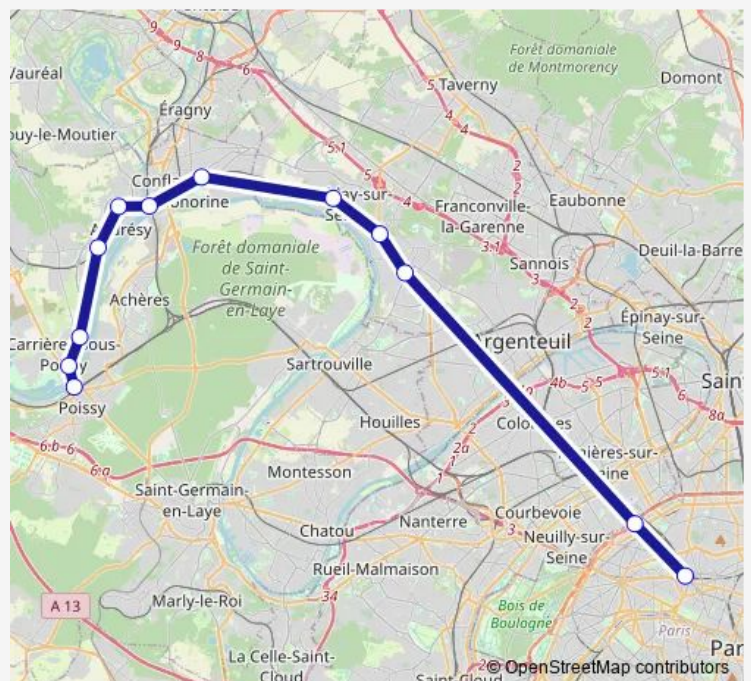

### Direction

Gare Routière Nord (C1) — Gare Saint-Lazare

12 stops

[Open route schedule](#)

Gare Routière Nord (C1)

Pont Neuf

Stade Mazières

Gare d'Andrésey - Les Coutayes

Gare de Maurecourt

Gare de Conflans Fin d'Oise

Gare de Conflans Sainte-Honorine

Gare d'Herblay

Pontoise / Gare de la Frette - Montigny

Gare de Corneilles-en-Paris

Marguerite Long - Porte d'Asnières

Gare Saint-Lazare

### Route schedule

Gare Routière Nord (C1) — Gare Saint-Lazare

Monday	23:20-02:20 <sup>+1</sup>
Tuesday	23:20-02:20 <sup>+1</sup>
Wednesday	23:20-02:20 <sup>+1</sup>
Thursday	23:20-02:20 <sup>+1</sup>
Friday	23:20-02:20 <sup>+1</sup>
Saturday	23:20-02:20 <sup>+1</sup>
Sunday	23:20-02:20 <sup>+1</sup>

### Route info

Direction: Gare Routière Nord (C1)

Stops: 12

Trip Duration: 1 hour 40 min

**Direction**

Gare Saint-Lazare — Gare Routière Nord (C4)

12 stops

[Open route schedule](#)