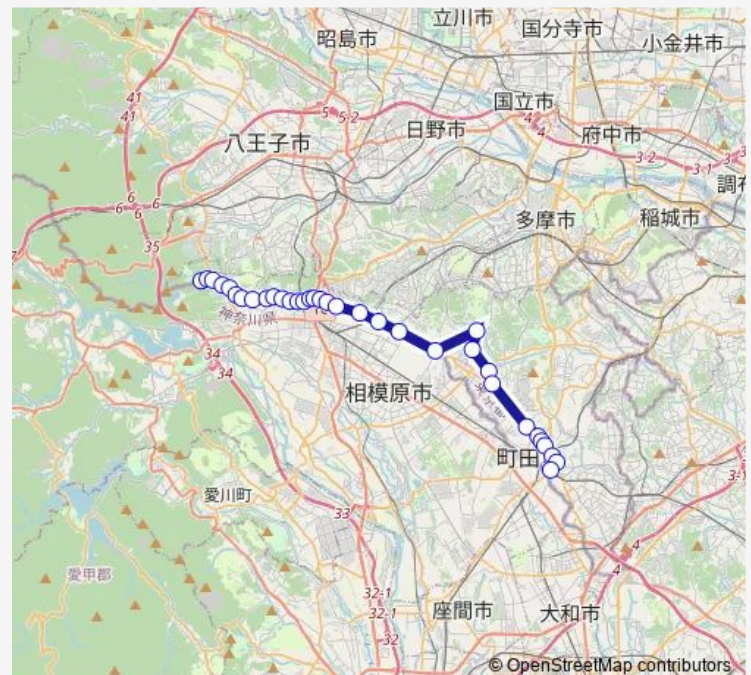

Thursday 08:30-16:00

Friday 08:30-16:00

Saturday —

Sunday —

Route info

Direction: ネイチャーファクトリー東京町田

Stops: 34

Trip Duration: 1 hour 15 min

まちっこ：相原ルート（往路）

小山小学校前

常盤

桜橋 [町田市]

市立室内プール [町田市]

忠生三丁目

忠生公園前

町田市民病院