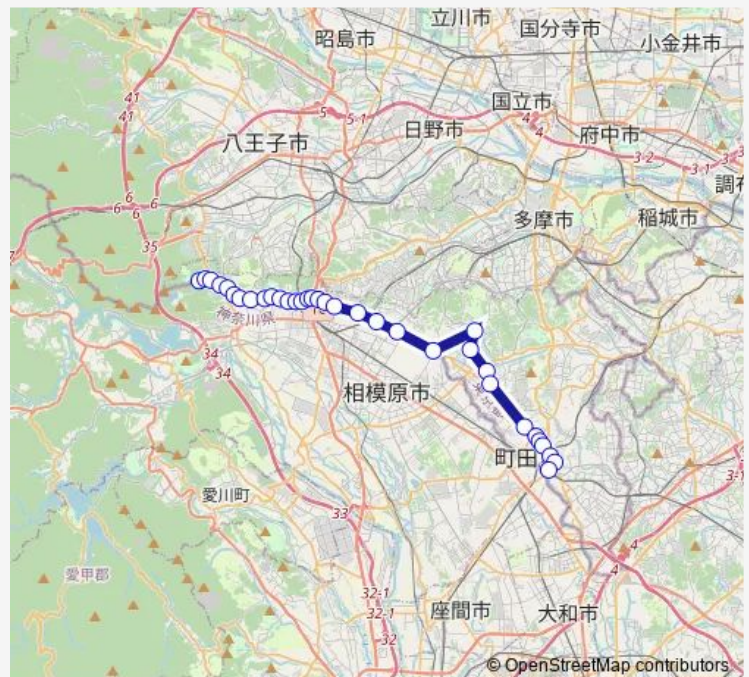

Thursday 08:30-16:00

Friday 08:30-16:00

Saturday —

Sunday —

Route info

Direction: ネイチャーファクトリー東京町田

Stops: 34

Trip Duration: 1 hour 12 min

まちっこ：相原ルート（往路）

小山小学校前

常盤

桜橋 [町田市]

市立室内プール [町田市]

忠生三丁目

忠生公園前

町田市民病院