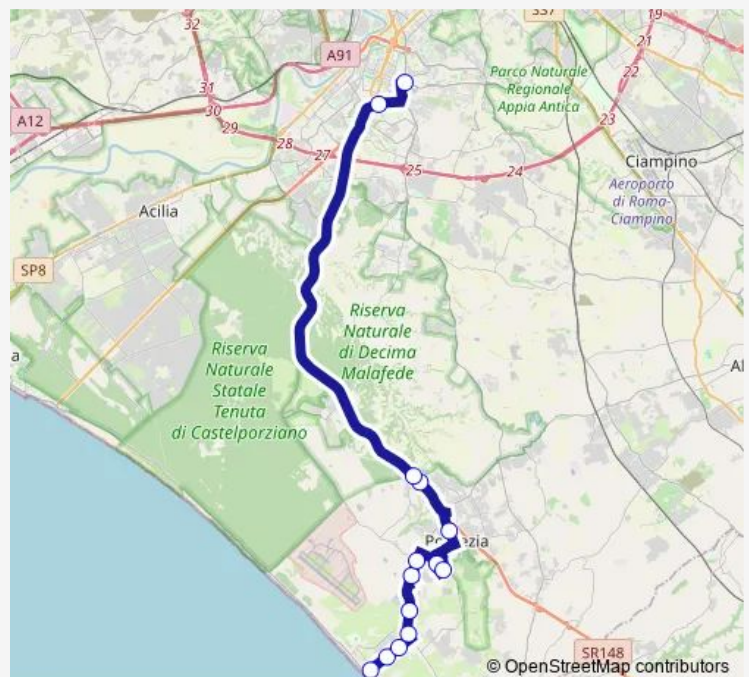

Bus Torvaianica - Roma Laurentina # Ne128d

[Go to website](#)

Direction

Torvaianica | viale Danimarca # f12451 — Roma | Laurentina (Metro B) # f2693

14 stops

[Open route schedule](#)

Torvaianica | viale Danimarca # f12451

Torvaianica | Viale Danimarca Via Orione # f12452

Torvaianica | Viale Danimarca Via Assisi # f12453

Torvaianica | Via Campo Selva (Borgo Santa Rita) # f12454

Torvaianica | Via del Mare (Campo Selva) # f12455

Pomezia | Via Pontina (Monte d'Oro) # f2680

Roma | Ospedale Sant'Eugenio # f12701

Roma | Laurentina (Metro B) # f2693

Route schedule

Torvaianica | viale Danimarca # f12451 — Roma | Laurentina (Metro B) # f2693

Monday	07:30
Tuesday	07:30
Wednesday	07:30
Thursday	07:30
Friday	07:30
Saturday	—
Sunday	—

Route info

Direction: Torvaianica | viale Danimarca # f12451

Stops: 14

Trip Duration: 1 hour 26 min

Torvaianica - Roma Laurentina # Ne128d