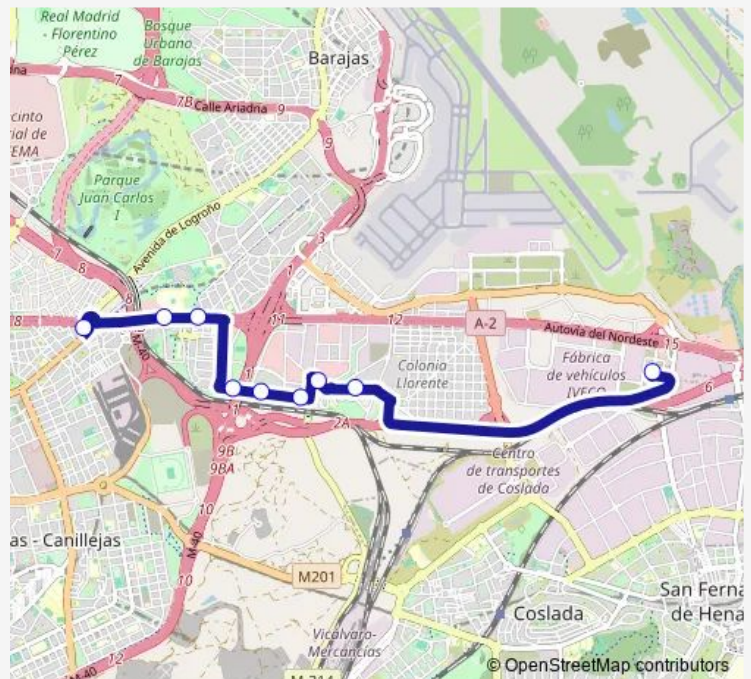

Route info

Direction: Lola Flores-Padre Poveda

Stops: 9

Trip Duration: 0 hour 30 min

SE744 — Canillejas-Rejas

Direction

Canillejas — Lola Flores-Padre Poveda

9 stops

[Open route schedule](#)

Canillejas

Avenida Aragón-Campezo

Yécora-Fuentelviejo

Yécora-Nanclares de Oca

Yécora-Invierno

Fin de Semana

Avenida Aragón-Ingeniero Torres Quevedo