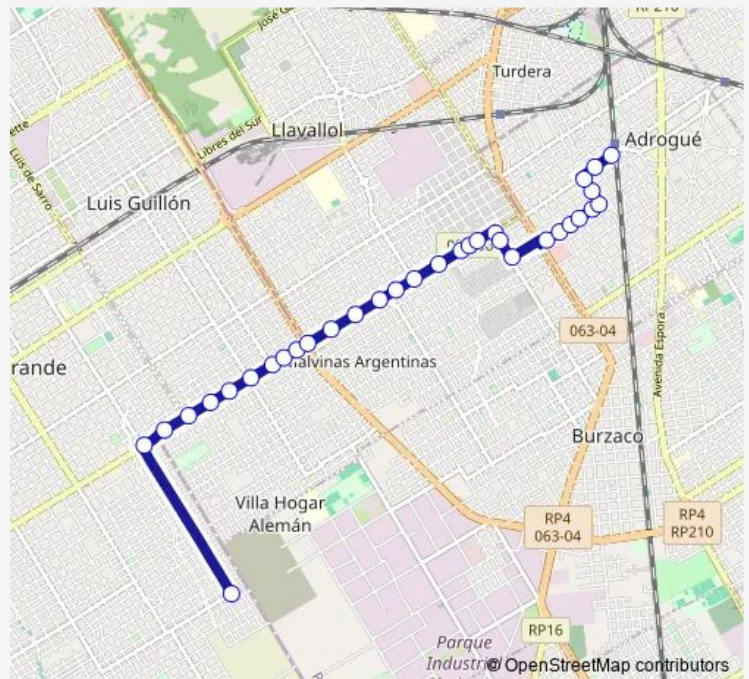

Bus 318E Jpbsas318

[Go to website](#)

Direction

Pehuajó 549-599 — Francisco Seguí 799-899

33 stops

[Open route schedule](#)

Pehuajó 549-599

Avenida Pedro Suárez 600-664

Thursday 05:57-20:27

Friday 05:57-20:27

Saturday 06:15-20:36

Sunday 08:33-18:53

Route info

Direction: Pehuajó 549-599

Stops: 33

Trip Duration: 0 hour 29 min