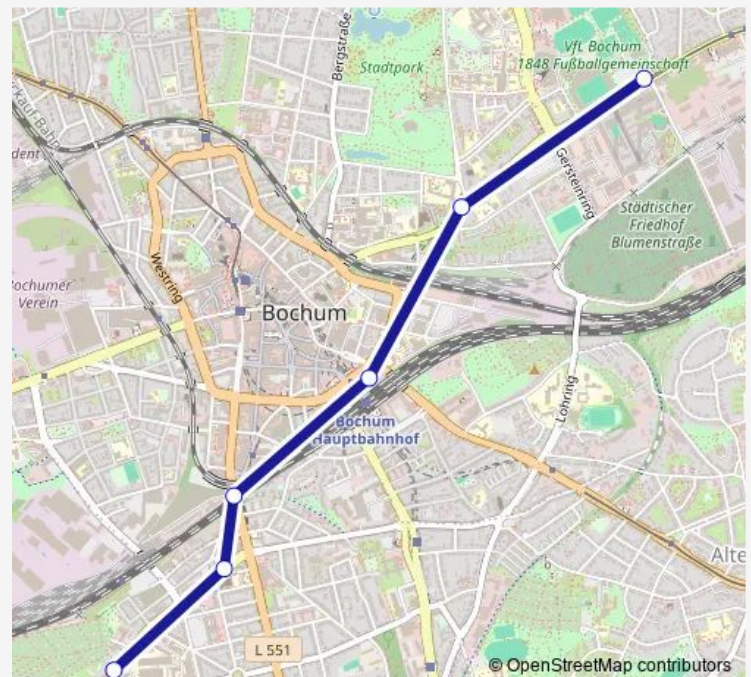

Bus 318e BO-Dahlhausen - Linden - Weitmar - Bochum Hbf

[Go to website](#)

Direction

Bochum Vonovia Ruhrstadion — Bochum Bergmannsheil

6 stops

[Open route schedule](#)

Bochum Vonovia Ruhrstadion

Bochum Planetarium

Wednesday —

Thursday —

Friday —

Saturday —

Sunday 07:08-16:08

Route info

Direction: Bochum Vonovia Ruhrstadion

Stops: 6

Trip Duration: 0 hour 13 min

318e — BO-Dahlhausen - Linden - Weitmar - Bochum Hbf

Direction

Bochum Bergmannsheil — Bochum Vonovia Ruhrstadion

6 stops

[Open route schedule](#)

Bochum Bergmannsheil

Bochum Schauspielhaus

Wednesday —

Thursday —

Friday —

Saturday —

Sunday 06:51-15:51

Route info

Direction: Bochum Bergmannsheil

Stops: 6