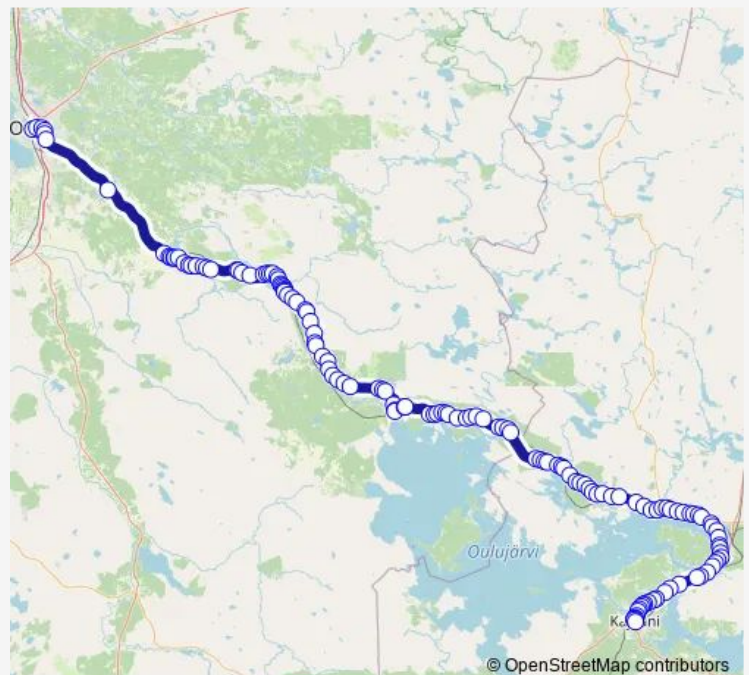

Thursday 16:30

Friday 16:30

Saturday —

Sunday —

Route info

Direction: Oulu, linja-autoasema

Stops: 135

Trip Duration: 2 hour 40 min

■ Oulu - Vaala - Kajaani

BusMaps

Sotkajärvi E

Uutela E

Parpala E

Alakylä E

Koivisto E

Pikkaraisen th E