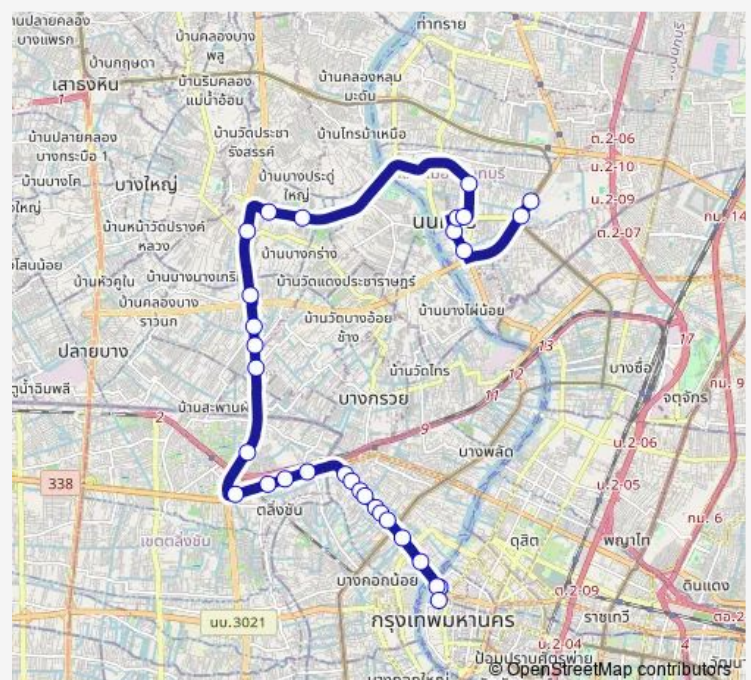

### Route schedule

กระทรวงสาธารณสุข;Ministry of Public Health — สนามหลวง (ตรงข้ามม.ธรรมศาสตร์);Sanamluang (Opposite Thammasart U.)

Monday 00:01

Tuesday 00:01

Wednesday 00:01

Thursday 00:01

Friday 00:01

Saturday 00:01

### Route info

Direction: กระทรวงสาธารณสุข;Ministry of Public Health

Stops: 31

Trip Duration: 0 hour 50 min

เสรีกอล์ฟ;Seri Golf

ก่อนถนนชัยพฤกษ์;Before Chaiyaphruek Road

ตรงข้ามสายใต้ปิ่นเกล้า;Opposite Southern Bus Terminal  
Pinklao